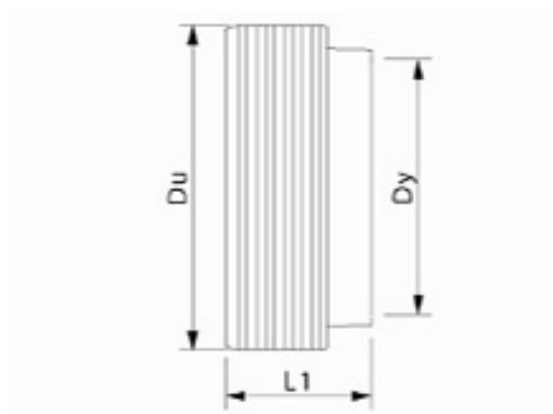

## PP overgang til betonmuffe

Inkl. gummiring

Dy	Wavin nr.	VVS nr.	TUN nr.	Du	L1
110	1553640	195090110	2473353	149	68
160	1553650	195090160	2473361	207	97