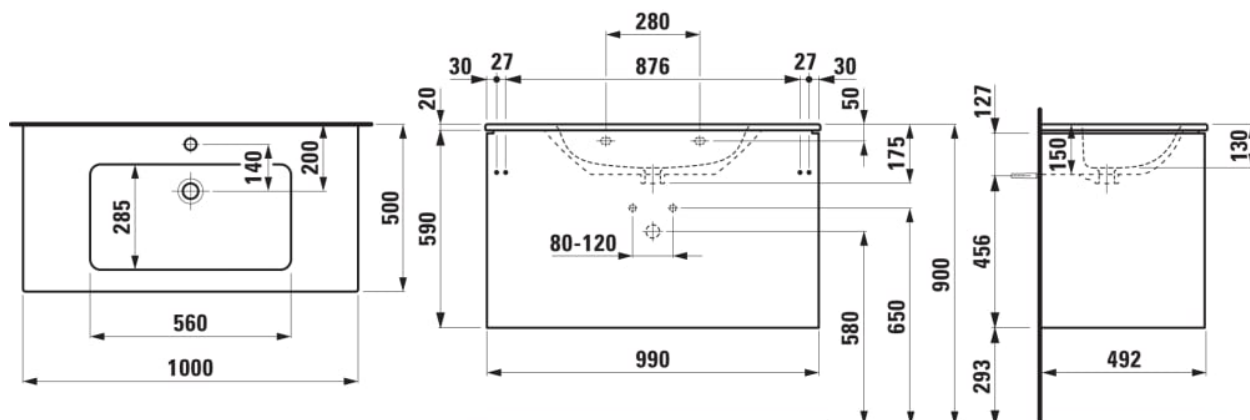

LAUFEN PRO S

Slim håndvask med vaskeskab med to skuffer

MÅL

Bredde	1000 mm
Dybde	500 mm
Højde	610 mm

FARVE OG FINISH

<input type="checkbox"/>	260 Mat hvid
--------------------------	--------------

MULIGHEDER

104 - ét hanehul, center

Ben medfølger : 0

Håndvask / Integreret hylde

Konfiguration af vask/hanehul : 1 hanehul i midten

Materiale / Vask : Sanitetsporcelæn

Nettovægt (kg) : 61,2

Placering af håndklædeholder : Højre, Venstre

Placering af vask : Midten

Underskab / Kombination af låger og skuffer : 2 skuffer

Underskab / Struktur : Skuffer

Vask / Hyldeplacering : På begge sider

Vaskens form : Firkantet

TEKNISKE TEGNINGER

KOMPATIBEL MED