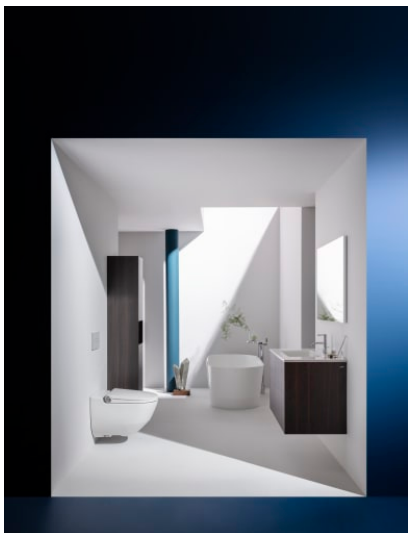

LAUFEN PRO S

Slim håndvask med vaskeskab med to skuffer

MÅL

Bredde	1000 mm
Dybde	500 mm
Højde	610 mm

FARVE OG FINISH

<input type="checkbox"/>	260 Mat hvid
--------------------------	--------------

MULIGHEDER

104 - ét hanehul, center

Ben medfølger : 0

Håndvask / Integreret hylde

Konfiguration af vask/hanehul : 1 hanehul i midten

Materiale / Vask : Sanitetsporcelæn

Nettovægt (kg) : 61,2

Placering af håndklædeholder : Højre, Venstre

Håndklædestang til møbel,
krom, 400 mm, passer til
Case topplade, Case/Living
Square, Case/Living City

H490952...0001

KOMPATIBEL MED

Valgfri fodsæt (2 stk), højde
293 mm

H483105096...1

LAUFEN PRO S

LAUFEN Pro S er det nyeste produkt i den succesfulde LAUFEN Pro serie. Takket være det fine designarbejde er den elegante Pro S kompatibel med alle Pro varianter.