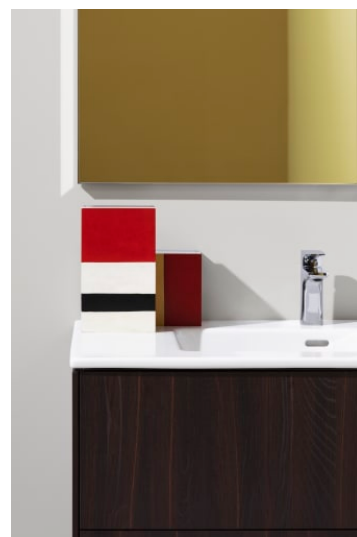

LAUFEN PRO S

Slim håndvask med vaskeskab med to skuffer

MÅL

Bredde	1000 mm
Dybde	500 mm
Højde	610 mm

FARVE OG FINISH

<input type="checkbox"/>	260 Mat hvid
--------------------------	--------------

MULIGHEDER

104 - ét hanehul, center

Ben medfølger : 0

Håndvask / Integreret hylde

Konfiguration af vask/hanehul : 1 hanehul i midten

Materiale / Vask : Sanitetsporcelæn

Nettovægt (kg) : 61,2

Placering af håndklædeholder : Højre, Venstre

Håndklædestang til møbel,
krom, 400 mm, passer til
Case topplade, Case/Living
Square, Case/Living City

H490952...0001

KOMPATIBEL MED

Valgfri fodsæt (2 stk), højde
293 mm

H483105096...1

LAUFEN PRO S

LAUFEN Pro S er det nyeste produkt i den succesfulde LAUFEN Pro serie. Takket være det fine designarbejde er den elegante Pro S kompatibel med alle Pro varianter.