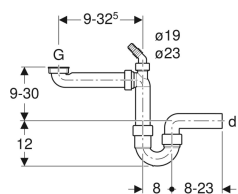

Geberit P-vandlås til køkkenvaske, pladsbesparende model, med vinkelslangestuds, afløb vandret

Eksempelbillede

Anvendelser

- Til tilslutning af køkkenvaske med en vask

Egenskaber

- Kvalitetsovervåget iht. EN 274-3

- Rumsparemodel
- Med tilslutning til vaske- eller opvaskemaskiner
- Afløb vandret

Tekniske data

Materiale | PP

Leverancens indhold

- Afløbsbøjning med omløber af PP, G 1 1/2"
- Vinkelslangestuds af PP, ø 19/23 mm
- Reduktionsring af PP G 1 1/2" x 1 1/4"
- Afløbsbøjning med omløber af PP, G 1", med ekstra tilslutning
- Blindkappe til tilslutning G 1"

Varenr.	VVS nr.	Farve / overflade	d, ø	G
152.819.11.1	188958050	Alpin-hvid	50 mm	1 1/2 "
152.885.11.1		Alpin-hvid	40 mm	1 1/2 "