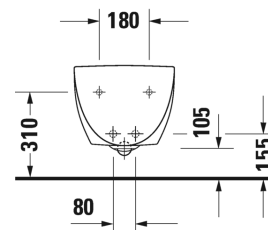

**Architec Bidet vægmonteret # 2531150000**

| &lt; 365 mm &gt; |

Bidet vægmonteret	Dimension	Vægt	Ordrenummer
med overløb, med platform til hanehul, inkl. Durafix			
<b>Farver</b>			
00 Hvid (Alpin)			
<b>Varianter</b>			
	365 x 580 mm	20,500 kg	2531150000
<b>Infobox</b>			
Inkl. Durafix fastgørelse til skjult montering			
<b>Tilbehør</b>			
Befæstigelse til vægmonteret toilet og bidet	Ø 12 x 180 mm	0,200 kg	006500

Alle tegninger indeholder nødvendige mål indenfor standard tolerancer. De er angivet i mm og er vejledende. For præcise mål, specielt ved specielle anvendelsesområder, anbefaler vi at vente til produktet er modtaget.