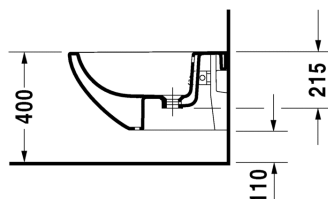

**Architec Bidet vægmonteret # 2531150000**

| &lt; 365 mm &gt; |

Bidet vægmonteret	Dimension	Vægt	Ordrenummer
med overløb, med platform til hanehul, inkl. Durafix			
<b>Farver</b>			
00 Hvid (Alpin)			
<b>Varianter</b>			
	365 x 580 mm	20,500 kg	2531150000
<b>Infobox</b>			
Inkl. Durafix fastgørelse til skjult montering			
<b>Tilbehør</b>			
Befæstigelse til vægmonteret toilet og bidet	Ø 12 x 180 mm	0,200 kg	006500

Alle tegninger indeholder nødvendige mål indenfor standard tolerancer. De er angivet i mm og er vejledende. For præcise mål, specielt ved specielle anvendelsesområder, anbefaler vi at vente til produktet er modtaget.