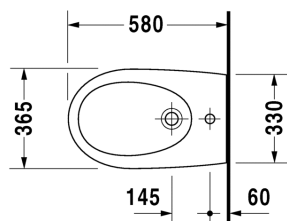

**Architec Bidet vægmonteret # 2531150000**

| &lt; 365 mm &gt; |

Bidet vægmonteret	Dimension	Vægt	Ordrenummer
med overløb, med platform til hanehul, inkl. Durafix			
<b>Farver</b>			
00 Hvid (Alpin)			
<b>Varianter</b>			
	365 x 580 mm	20,500 kg	2531150000
<b>Infobox</b>			
Inkl. Durafix fastgørelse til skjult montering			
<b>Tilbehør</b>			
Befæstigelse til vægmonteret toilet og bidet	Ø 12 x 180 mm	0,200 kg	006500

Alle tegninger indeholder nødvendige mål indenfor standard tolerancer. De er angivet i mm og er vejledende. For præcise mål, specielt ved specielle anvendelsesområder, anbefaler vi at vente til produktet er modtaget.