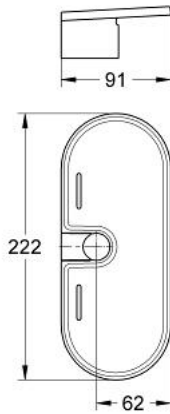

27 596 000 **GROHE EASYREACH BAKKE**

PRODUKTBESKRIVELSE

- Farve:
- Akryl
- til NTempesta og Euphoria brusestænger med Ø 22 mm