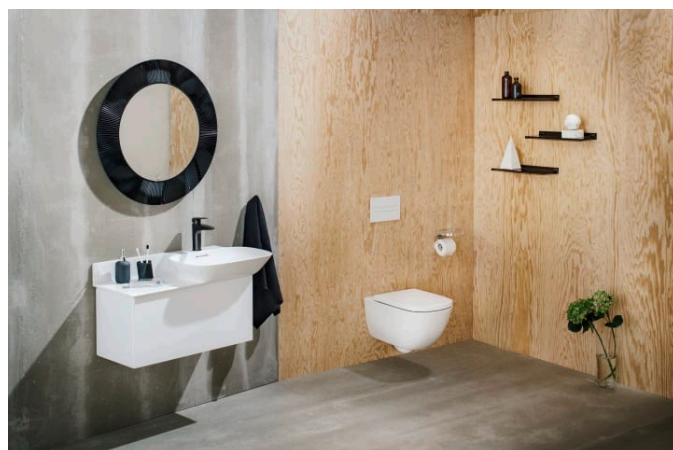

## Spejl

## Kartell LAUFEN

Et komplet badeværelse inspireret af det ikoniske Kartell design kombineret med Laufens høje kvalitet. På den ene side Kartell: italiensk, kreativ, farverig og ikonisk. Familievirksomheden, der gennem mere end 60 år har sat sit præg på den moderne designhistorie og revolutioneret indretningsarkitekturen ved at anvende plastmaterialer. På den anden side Laufen: schweizisk, stringent og pålidelig. I 125 år har de været stærkt optaget af at skabe kultur i badeværelset og innovation i produktionen af keramiske sanitetsprodukter. Der er tale om et fælles innovationsprojekt, som det har taget mere end tre år at udvikle, og som er resultatet af den konstante forskning, der er en del af begge selskabernes DNA. De prisbelønnede designere Ludovica+Roberto Palomba, der selv er førende inden for design til badeværelser, fungerer som et bindeled mellem disse to spillere.