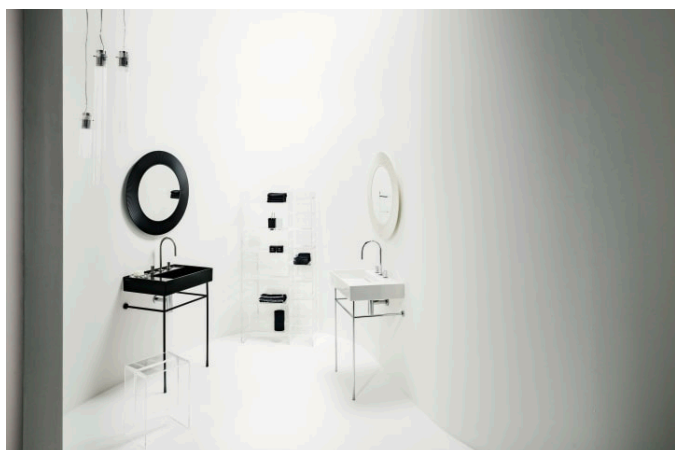

## Spejl

## MULIGHEDER

000 - standard model

Form : Rund

Installationstype : Væghængt

Nettovægt (kg) : 4,8

R  
a  
m  
m  
e  
m  
a  
t  
e  
r  
i  
a  
l  
e  
:  
Pl  
a  
st  
ik

TEKNISKE TEGNINGER

## Kartell LAUFEN

Et komplet badeværelse inspireret af det ikoniske Kartell design kombineret med Laufens høje kvalitet. På den ene side Kartell: italiensk, kreativ, farverig og ikonisk. Familievirksomheden, der gennem mere end 60 år har sat sit præg på den moderne designhistorie og revolutioneret indretningsarkitekturen ved at anvende plastmaterialer. På den anden side Laufen: schweizisk, stringent og pålidelig. I 125 år har de været stærkt optaget af at skabe kultur i badeværelset og innovation i produktionen af keramiske sanitetsprodukter. Der er tale om et fælles innovationsprojekt, som det har taget mere end tre år at udvikle, og som er resultatet af den konstante forskning, der er en del af begge selskabernes DNA. De prisbelønnede designere Ludovica+Roberto Palomba, der selv er førende inden for design til badeværelser, fungerer som et bindeled mellem disse to spillere.