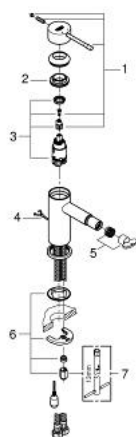

32 934 001 ESSENCE ETGREBSBATTERI TIL BIDET, DN 15
S-SIZE

PRODUKTBESKRIVELSE

- Farve: Krom
- Ethulsmontage
- metalgreb
- GROHE SilkMove 28mm keramisk patron
- med temperaturbegrænser
- GROHE Long-Life Shine-krombelægning
- GROHE FastFixation Plus installationssystem
- kugleledsmousseur
- kæde medfølger, kan afmonteres
- Fleksible tilslutningslanger 3/8"

Pure Freude
an Wasser

32 934 001 ESSENCE ETGREBSBATTERI TIL BIDET, DN 15
S-SIZE

32 934 001 ESSENCE ETGREBSBATTERI TIL BIDET, DN 15
S-SIZE

RESERVEDELE, januar 2014 – now

- 1: Greb (Bestillingsnummer 46917000)
- 2: Befæstigelsesring (Bestillingsnummer 46715000)
- 3: Patron (Bestillingsnummer 46580000)
- 4: glidekæde (Bestillingsnummer 06815000)
- 5: Perlator (Bestillingsnummer 13998000)
- 8: Monteringsæt til Zedra / Minta (Bestillingsnummer 46645000)
- 9: Montagenøgle til håndvask-, bidet - og batterier (Bestillingsnummer 19017000)*