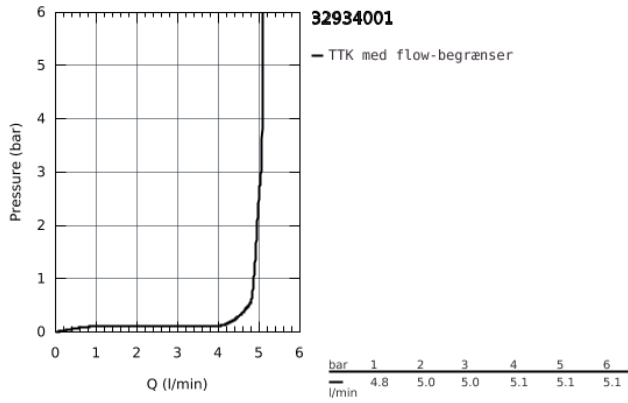

32 934 001 ESSENCE ETGREBSBATTERI TIL BIDET, DN 15
S-SIZE

PRODUKTBESKRIVELSE

- Farve: Krom
- Ethulsmontage
- metalgreb
- GROHE SilkMove 28mm keramisk patron
- med temperaturbegrænser
- GROHE Long-Life Shine-krombelægning
- GROHE FastFixation Plus installationssystem
- kugleledsmousseur
- kæde medfølger, kan afmonteres
- Fleksible tilslutningslanger 3/8"

Pure Freude
an Wasser

32 934 001 ESSENCE ETGREBSBATTERI TIL BIDET, DN 15
S-SIZE

32 934 001 ESSENCE ETGREBSBATTERI TIL BIDET, DN 15
S-SIZE

RESERVEDELE, januar 2014 – now

- 1: Greb (Bestillingsnummer 46917000)
- 2: Befæstigelsesring (Bestillingsnummer 46715000)
- 3: Patron (Bestillingsnummer 46580000)
- 4: glidekæde (Bestillingsnummer 06815000)
- 5: Perlator (Bestillingsnummer 13998000)
- 8: Monteringsæt til Zedra / Minta (Bestillingsnummer 46645000)
- 9: Montagenøgle til håndvask-, bidet - og batterier (Bestillingsnummer 19017000)*