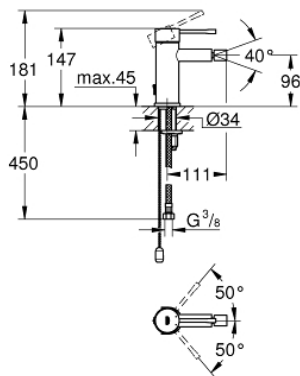

32 934 001 ESSENCE ETGREBSBATTERI TIL BIDET, DN 15
S-SIZE

PRODUKTBESKRIVELSE

- Farve: Krom
- Ethulsmontage
- metalgreb
- GROHE SilkMove 28mm keramisk patron
- med temperaturbegrænser
- GROHE Long-Life Shine-krombelægning
- GROHE FastFixation Plus installationssystem
- kugleledsmousseur
- kæde medfølger, kan afmonteres
- Fleksible tilslutningslanger 3/8"

Pure Freude
an Wasser

32 934 001 ESSENCE ETGREBSBATTERI TIL BIDET, DN 15
S-SIZE

32 934 001 ESSENCE ETGREBSBATTERI TIL BIDET, DN 15
S-SIZE

RESERVEDELE, januar 2014 – now

- 1: Greb (Bestillingsnummer 46917000)
- 2: Befæstigelsesring (Bestillingsnummer 46715000)
- 3: Patron (Bestillingsnummer 46580000)
- 4: glidekæde (Bestillingsnummer 06815000)
- 5: Perlator (Bestillingsnummer 13998000)
- 8: Monteringsæt til Zedra / Minta (Bestillingsnummer 46645000)
- 9: Montagenøgle til håndvask-, bidet - og batterier (Bestillingsnummer 19017000)*