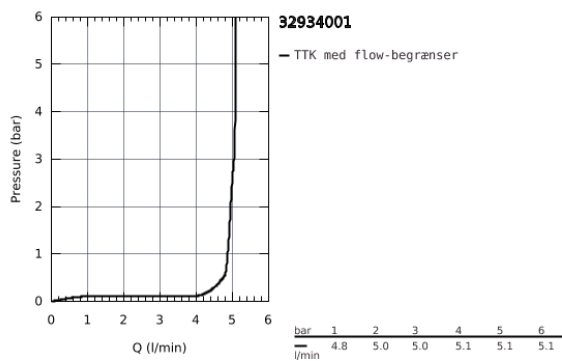

32 934 001 ESSENCE ETGREBSBATTERI TIL BIDET, DN 15
S-SIZE

PRODUKTBESKRIVELSE

- Farve: Krom
- Ethulsmontage
- metalgreb
- GROHE SilkMove 28mm keramisk patron
- med temperaturbegrænser
- GROHE Long-Life Shine-krombelægning
- GROHE FastFixation Plus installationssystem
- kugleledsmousseur
- kæde medfølger, kan afmonteres
- Fleksible tilslutningslanger 3/8"

Pure Freude
an Wasser

32 934 001 ESSENCE ETGREBSBATTERI TIL BIDET, DN 15
S-SIZE

32 934 001 ESSENCE ETGREBSBATTERI TIL BIDET, DN 15
S-SIZE

RESERVEDELE, januar 2014 – now

- 1: Greb (Bestillingsnummer 46917000)
- 2: Befæstigelsesring (Bestillingsnummer 46715000)
- 3: Patron (Bestillingsnummer 46580000)
- 4: glidekæde (Bestillingsnummer 06815000)
- 5: Perlator (Bestillingsnummer 13998000)
- 8: Monteringsæt til Zedra / Minta (Bestillingsnummer 46645000)
- 9: Montagenøgle til håndvask-, bidet - og batterier (Bestillingsnummer 19017000)*