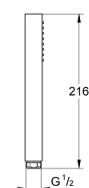

27 698 000 EUPHORIA CUBE STICK HÅNDBRUSER 1 SPRAY

PRODUKTBESKRIVELSE

- Farve: Krom
- normal spray
- GROHE DreamSpray perfekt spraymønster
- GROHE Long-Life Shine-krombelægning
- SpeedClean antikalksystem
- Indvendig vandføring for længere levetid
- universelt monteringsystem, passer alle standard bruseslanger
- velegnet til gennemstrømsvarmer

Pure Freude
an Wasser

27 698 000 EUPHORIA CUBE STICK HÅNDBRUSER 1 SPRAY

RESERVEDELE , december 2010 – now

1: Si til håndbruser (Bestillingsnummer 0700200M)