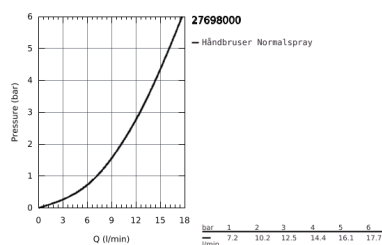

27 698 000 EUPHORIA CUBE STICK HÅNDBRUSER 1 SPRAY

PRODUKTBESKRIVELSE

- Farve: Krom
- normal spray
- GROHE DreamSpray perfekt spraymønster
- GROHE Long-Life Shine-krombelægning
- SpeedClean antikalksystem
- Indvendig vandføring for længere levetid
- universelt monteringsystem, passer alle standard bruseslanger
- velegnet til gennemstrømsvarmer

Pure Freude
an Wasser

27 698 000 EUPHORIA CUBE STICK HÅNDBRUSER 1 SPRAY

RESERVEDELE , december 2010 – now

1: Si til håndbruser (Bestillingsnummer 0700200M)