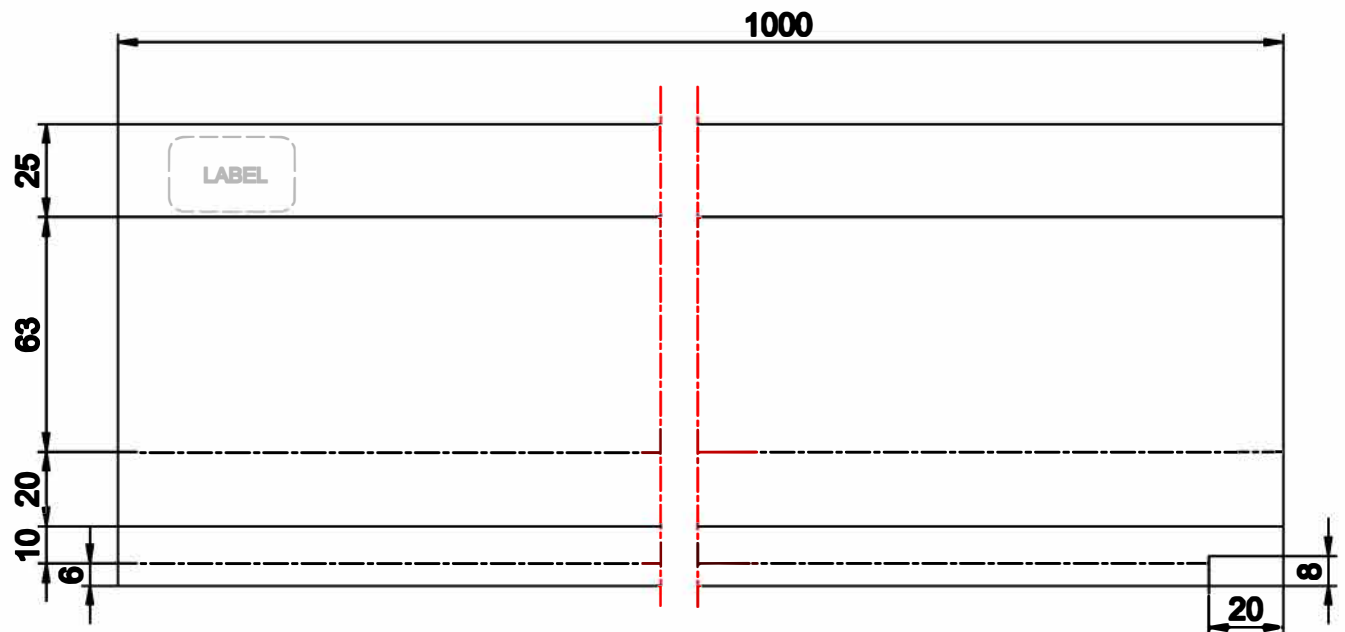

# GT-BUILD

Product:

Sålbænk 60mm

Data:

Scale:	1:1
Material	EN AW-1050-H14
Material thickness	0.6 mm.
Material length	1000 mm.
Pcs/pallet	1000
Pcs/box	50

NOTE:

Date	29.01.2018
NO.	TP12001-GTB

1:2