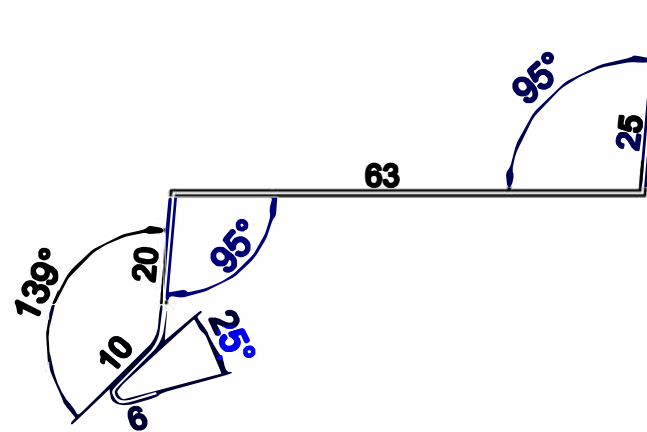

# GT-BUILD

Product:

Sålbænk 60mm

Data:

Scale:	1:1
Material	EN AW-1050-H14
Material thickness	0.6 mm.
Material length	1000 mm.
Pcs/pallet	1000
Pcs/box	50

NOTE:

Date	29.01.2018
NO.	TP12001-GTB

1:2