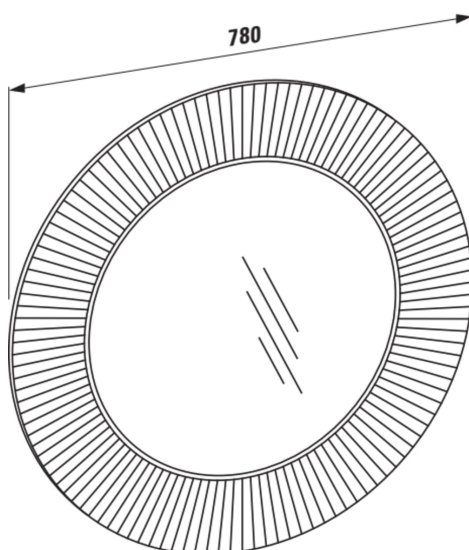

KARTELL LAUFEN

Spejl med indirekte LED belysning til
gennemsigtige spejle

MÅL

Bredde	780 mm
Dybde	40 mm
Højde	780 mm

FARVE OG FINISH

081 Rav

MULIGHEDER

000 - standard model

Baggrundslys, type: LED

Form: Rund

Installationstype: Væghængt

Lys: Integreret i spejlet

Lystype: LED

Nettovægt (kg): 4,8

Placering af baggrundslys: Kant

TEKNISKE TEGNINGER