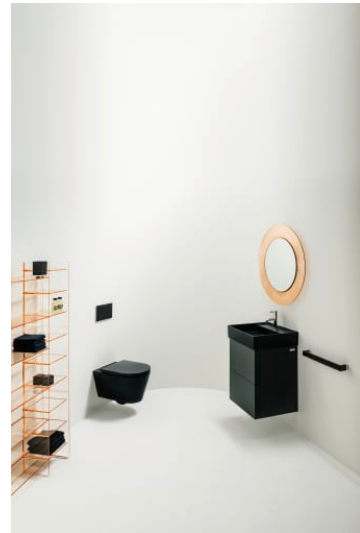

KARTELL LAUFEN

Spejl med indirekte LED belysning til
gennemsigtige spejle

MÅL

Bredde	780 mm
Dybde	40 mm
Højde	780 mm

FARVE OG FINISH

081 Rav

MULIGHEDER

000 - standard model

Baggrundslys, type: LED

Form: Rund

Installationstype: Væghængt

Lys: Integreret i spejlet

Lystype: LED

Nettovægt (kg): 4,8

Placering af baggrundslys: Kant

TEKNISKE TEGNINGER

Kartell LAUFEN

Et komplet badeværelse inspireret af det ikoniske Kartell design kombineret med Laufens høje kvalitet. På den ene side Kartell: italiensk, kreativ, farverig og ikonisk. Familievirksomheden, der gennem mere end 60 år har sat sit præg på den moderne designhistorie og revolutioneret indretningsarkitekturen ved at anvende plastmaterialer. På den anden side Laufen: schweizisk, stringent og pålidelig. I 125 år har de været stærkt optaget af at skabe kultur i badeværelset og innovation i produktionen af keramiske sanitetsprodukter. Der er tale om et fælles innovationsprojekt, som det har taget mere end tre år at udvikle, og som er resultatet af den konstante forskning, der er en del af begge selskabernes DNA. De prisbelønnede designere Ludovica+Roberto Palomba, der selv er førende inden for design til badeværelser, fungerer som et bindeled mellem disse to spillere.