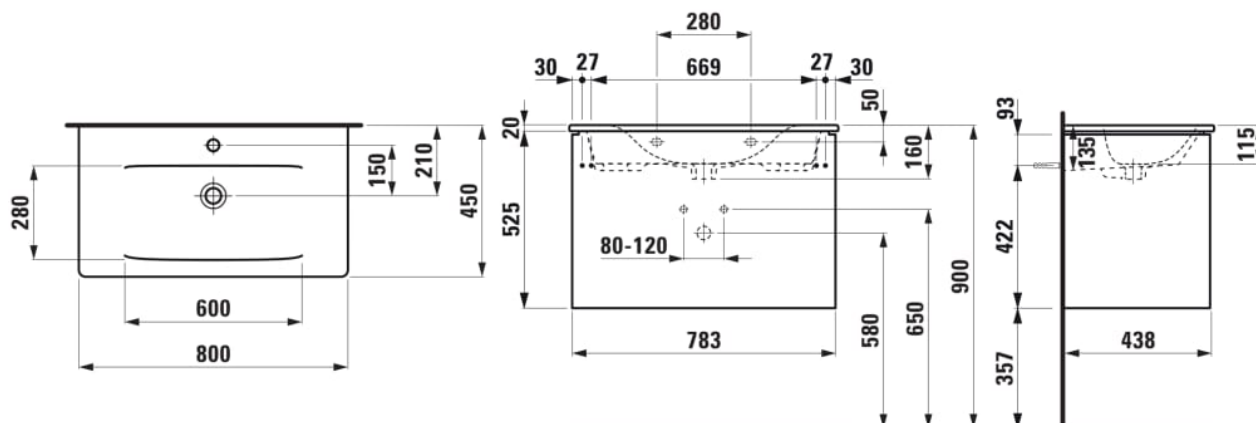

PALACE

Møbelpakke m. slim håndvask 800 mm, inkl. underskab med 2 soft close skuffer & rumdeler

MÅL

Bredde	800 mm
Dybde	450 mm
Højde	545 mm

FARVE OG FINISH

<input type="checkbox"/>	260 Mat hvid
--------------------------	--------------

MULIGHEDER

104 - ét hanehul, center

Nettovægt (kg) : 38

TEKNISKE TEGNINGER

PALACE

En tidløs klassiker designet til fremtiden. Palace har udviklet sig til at være et alsidigt badeværelsesmøbel uden at miste de egenskaber der kendetegner serien, som for et eksempel vaske der kan tilskæres på mål og tilpasses enhver indretning. Palace er en hyldest til badeværelset og har udvist sin styrke i private hjem, lige så vel som på hoteller, ved at være både alsidig, funktionel med et enkelt designprog.