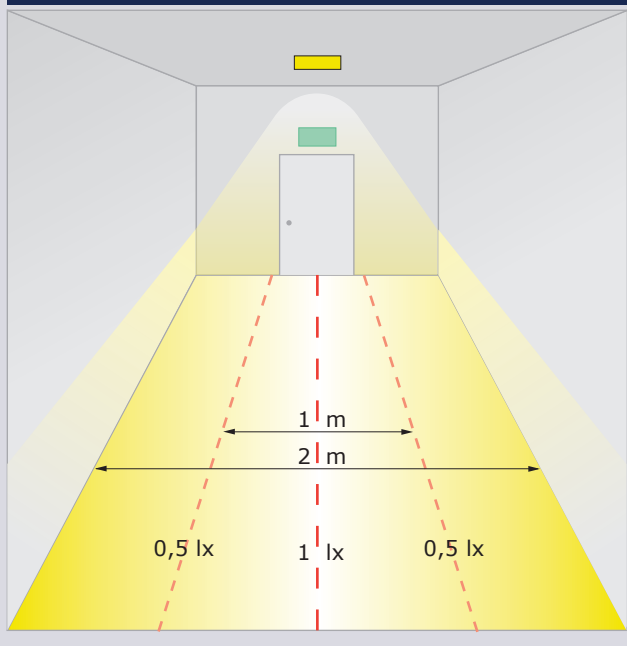

Belysning af flugtvej iht DIN EN 1838 4.2.1