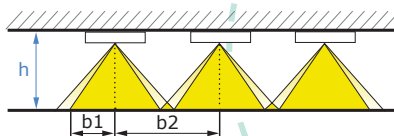

Afstandstabel for belysning af flugtvej