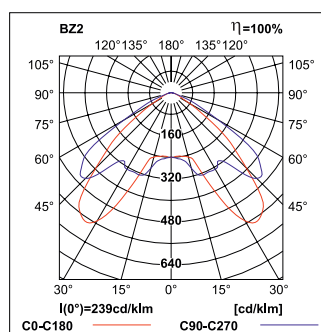

Belysning af flugtvej iht DIN EN 1838 4.2.1