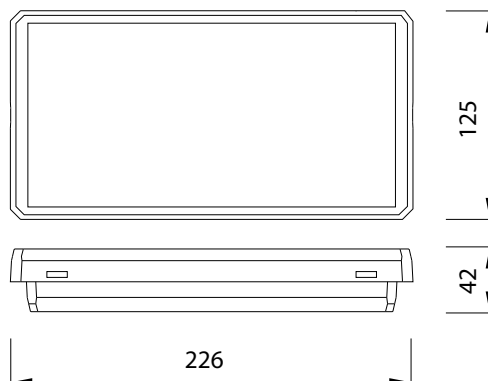

EZ-2313

Robust flugtvejs- og paniklysningsskilt i polycarbonat - IP65

Selvforsynende (AKKU)

LYSKILDE:	1W
FORSYNINGSSPÆNDING:	230V AC
BATTERI:	NICD 3,6V
LYSUDBYTTE I NORMAL/NØDDRIFT:	100% LED
OVERVÅGNING (OPTION*):	
LÆSEAFSTAND:	20m
KABINET:	Polycarbonat
KABINETFARVE:	Hvid/transparent
MÅL:	Se tegning
KAPSLINGSKLASSE:	IP65
ISOLATIONSKLASSE:	II
ARTIKELNR.:	EZ-2313

Dimensioner (mm):

Fakta

Udførelse iht.
DIN EN 60598-1/-2-22.

Lyskilde: LED 1W
Kapslingsklasse: IP65
Isolationsklasse: II

Komplet piktogramsæt

Montering

V På væg
L På loft

Tilbehør