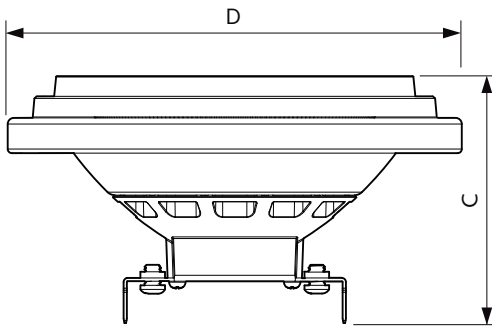

Målskitse

MAS ExpertColor 10.8-50W 930 AR111 40D

Product	D	C
MAS ExpertColor 10.8-50W 930 AR111 40D	111 mm	61 mm

Fotometriske data

LEDspots MAS SLR 10,8W AR111 G53 930 9D-POC POC

LEDspots MAS SLR 10,8W AR111 G53 930 40D-LDD LDD