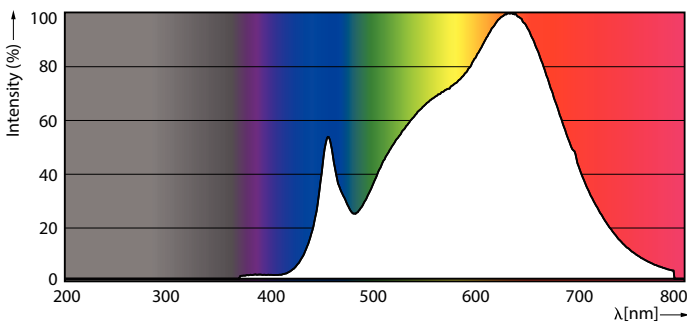

Produkt data

Generelle oplysninger	
Sokkel	G53 [G53]
Opfylder kravene i EU RoHS	Ja
Nominel levetid (nom.)	40000 h
	Narrow Cone
Plan	MASTER
Lysteknisk	
Farvekode	930 [CCT af 3000 K]
Spredningsvinkel (nom.)	40 °
Lysstrøm (nom.)	620 lm
Lysstyrke (nom.)	1200 cd
Farvebetegnelse	Hvid (WH)
Korreleret farvetemperatur (nom.)	3000 K
Lyseffekt (nominel) (nom.)	57 lm/W
Farveensartethed	<4
Farvegensivelsesindeks (nom.)	95
LLMF ved den nominelle levetids udløb (nom.)	70 %

MASTER LED-spot ExpertColor AR111

Mekanik og armaturhus

Lyskildefinish	Klar
Lyskildeform	AR111

Godkendelse og anvendelsesområde

Energy Efficiency Class	G
Velegnet til effektbelysning	Yes
Energiforbrug kWh/1000 t.	11 kWh
	648252

Målskitse

MAS ExpertColor 10.8-50W 930 AR111 40D

Product	D	C
MAS ExpertColor 10.8-50W 930 AR111 40D	111 mm	61 mm

Fotometriske data

LEDspots MAS SLR 10,8W AR111 G53 930 9D-POC POC

LEDspots MAS SLR 10,8W AR111 G53 930 40D-LDD LDD