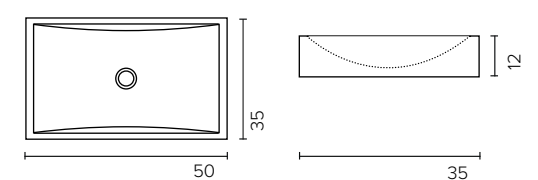

Sten (B x D x H)
80 x 46 x 2,5 cm | 0 - 1 hanehul

Sten (B x D x H)
100 x 46 x 2,5 cm | 0 - 1 hanehul

Sten (B x D x H)
120 x 46 x 2,5 cm | 0 - 2 hanehuller

BASIC 46

BOWLER / BORDMONTEREDE VASKE

Top 1. Porcelæn uond Ø40

Top 2. Porcelæn rund Ø39

Top 3. Porcelæn rektangulær

Top 4. Sten rund Ø40

Top 5. Sten rektangulær uden hanehul

Top 6. Sten rektangulær med hanehul

Design dit eget badeværelse

Indledning

Sanibell designer og producerer baderumsmøbler til det europæiske marked. Alt leveres fra lager.