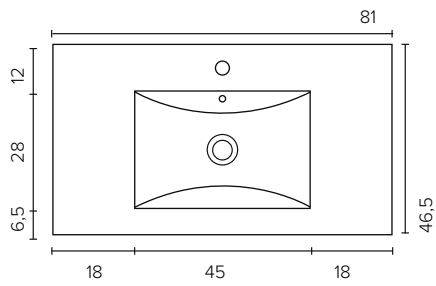

Tekniske tegninger

SMÅ VASKE PORCELÆN

Porcelæn (B x D x H)
40 x 23 x 10 cm | 0 - 1 hanehuller

SMÅ VASKE STEN

Sten (B x D x H)
40 x 23 x 10 cm | 0 - 1 hanehuller

BASIC 39

PORCELÆNSVASK

Porcelæn (B x D x H)
60 x 39 x 1,8 cm | 1 hanehul

Porcelæn (B x D x H)
80 x 39 x 1,8 cm | 1 hanehul

Porcelæn (B x D x H)
100 x 39 x 1,8 cm | 1 hanehul

BASIC 39

AKRYLVASK

Akryl (B x D x H)
60 x 39 x 2 cm | 0 - 1 hanehuller

Akryl (B x D x H)
80 x 39 x 2 cm | 0 - 1 hanehuller

Akryl (B x D x H)
100 x 39 x 2 cm | 0 - 1 - 2 hanehuller

BASIC 46

PORCELÆNSVASK

Porcelæn (B x D x H)
50 x 46 x 1,8 cm | 1 hanehul

Porcelæn (B x D x H)
60 x 46 x 1,8 cm | 1 hanehul

Porcelæn (B x D x H)
80 x 46 x 1,8 cm | 1 hanehul

Porcelæn (B x D x H)
100 x 46 x 1,8 cm | 1 hanehul

Porcelæn (B x D x H)
120 x 46 x 1,8 cm | 2 hanehuller

BASIC 46

AKRYLVASK

Akryl (B x D x H)
50 x 46 x 2 cm | 0 - 1 hanehuller

Akryl (B x D x H)
60 x 46 x 2 cm | 0 - 1 hanehuller