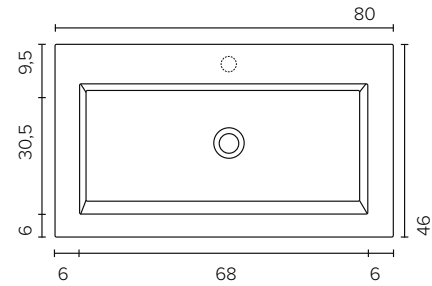

Porcelæn (B x D x H)
80 x 39 x 1,8 cm | 1 hanehul

Porcelæn (B x D x H)
100 x 39 x 1,8 cm | 1 hanehul

BASIC 39

AKRYLVASK

Akryl (B x D x H)
60 x 39 x 2 cm | 0 - 1 hanehuller

Akryl (B x D x H)
80 x 39 x 2 cm | 0 - 1 hanehuller

Akryl (B x D x H)
100 x 39 x 2 cm | 0 - 1 - 2 hanehuller

BASIC 46

PORCELÆNSVASK

Porcelæn (B x D x H)
50 x 46 x 1,8 cm | 1 hanehul

Porcelæn (B x D x H)
60 x 46 x 1,8 cm | 1 hanehul

Porcelæn (B x D x H)
80 x 46 x 1,8 cm | 1 hanehul

Porcelæn (B x D x H)
100 x 46 x 1,8 cm | 1 hanehul

Porcelæn (B x D x H)
120 x 46 x 1,8 cm | 2 hanehuller

BASIC 46

AKRYLVASK

Akryl (B x D x H)
50 x 46 x 2 cm | 0 - 1 hanehuller

Akryl (B x D x H)
60 x 46 x 2 cm | 0 - 1 hanehuller

Akryl (B x D x H)
80 x 46 x 2 cm | 0 - 1 hanehuller

Akryl (B x D x H)
100 x 46 x 2 cm | 0 - 1 - 2 hanehuller

Akryl (B x D x H)
120 x 46 x 2 cm | 0 - 2 hanehuller

BASIC 46

STENVASK

Sten (B x D x H)
60 x 46 x 2,5 cm | 0 - 1 hanehul