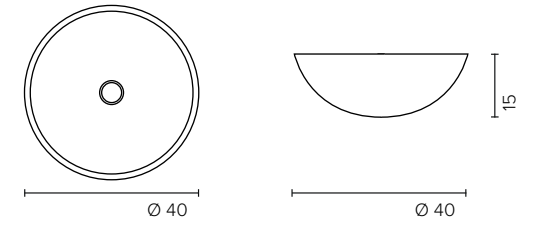

Akryl (B x D x H)
80 x 46 x 2 cm | 0 - 1 hanehuller

Akryl (B x D x H)
100 x 46 x 2 cm | 0 - 1 - 2 hanehuller

Akryl (B x D x H)
120 x 46 x 2 cm | 0 - 2 hanehuller

BASIC 46

STENVASK

Sten (B x D x H)
60 x 46 x 2,5 cm | 0 - 1 hanehul

Sten (B x D x H)
80 x 46 x 2,5 cm | 0 - 1 hanehul

Sten (B x D x H)
100 x 46 x 2,5 cm | 0 - 1 hanehul

Sten (B x D x H)
120 x 46 x 2,5 cm | 0 - 2 hanehuller

BASIC 46

BOWLER / BORDMONTEREDE VASKE

Top 1. Porcelæn uond Ø40