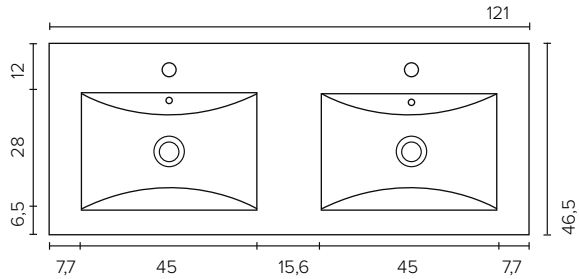

Tekniske tegninger

SMÅ VASKE PORCELÆN

Porcelæn (B x D x H)
40 x 23 x 10 cm | 0 - 1 hanehuller

SMÅ VASKE STEN

Sten (B x D x H)
40 x 23 x 10 cm | 0 - 1 hanehuller

BASIC 39

PORCELÆNSVASK

Porcelæn (B x D x H)
60 x 39 x 1,8 cm | 1 hanehul

Porcelæn (B x D x H)
80 x 39 x 1,8 cm | 1 hanehul

Porcelæn (B x D x H)
100 x 39 x 1,8 cm | 1 hanehul

BASIC 39

AKRYLVASK

Akryl (B x D x H)
60 x 39 x 2 cm | 0 - 1 hanehuller

Akryl (B x D x H)
80 x 39 x 2 cm | 0 - 1 hanehuller

Akryl (B x D x H)
100 x 39 x 2 cm | 0 - 1 - 2 hanehuller

BASIC 46

PORCELÆNSVASK

Porcelæn (B x D x H)
50 x 46 x 1,8 cm | 1 hanehul

Porcelæn (B x D x H)
60 x 46 x 1,8 cm | 1 hanehul

Porcelæn (B x D x H)
80 x 46 x 1,8 cm | 1 hanehul

Porcelæn (B x D x H)
100 x 46 x 1,8 cm | 1 hanehul

Porcelæn (B x D x H)
120 x 46 x 1,8 cm | 2 hanehuller

BASIC 46

AKRYLVASK

Akryl (B x D x H)
50 x 46 x 2 cm | 0 - 1 hanehuller

Akryl (B x D x H)
60 x 46 x 2 cm | 0 - 1 hanehuller