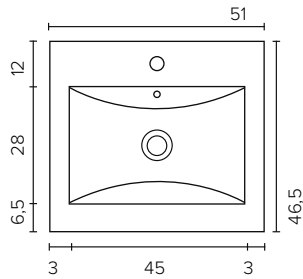

Tekniske tegninger

SMÅ VASKE PORCELÆN

Porcelæn (B x D x H)
40 x 23 x 10 cm | 0 - 1 hanehuller

SMÅ VASKE STEN

Sten (B x D x H)
40 x 23 x 10 cm | 0 - 1 hanehuller

BASIC 39

PORCELÆNSVASK

Porcelæn (B x D x H)
60 x 39 x 1,8 cm | 1 hanehul

Porcelæn (B x D x H)
80 x 39 x 1,8 cm | 1 hanehul

Porcelæn (B x D x H)
100 x 39 x 1,8 cm | 1 hanehul

BASIC 39

AKRYLVASK

Akryl (B x D x H)
60 x 39 x 2 cm | 0 - 1 hanehuller

Akryl (B x D x H)
80 x 39 x 2 cm | 0 - 1 hanehuller

Akryl (B x D x H)
100 x 39 x 2 cm | 0 - 1 - 2 hanehuller

BASIC 46

PORCELÆNSVASK

Porcelæn (B x D x H)
50 x 46 x 1,8 cm | 1 hanehul

Porcelæn (B x D x H)
60 x 46 x 1,8 cm | 1 hanehul

Porcelæn (B x D x H)
80 x 46 x 1,8 cm | 1 hanehul

Porcelæn (B x D x H)
100 x 46 x 1,8 cm | 1 hanehul

Porcelæn (B x D x H)
120 x 46 x 1,8 cm | 2 hanehuller

BASIC 46

AKRYLVASK

Akryl (B x D x H)
50 x 46 x 2 cm | 0 - 1 hanehuller

Akryl (B x D x H)
60 x 46 x 2 cm | 0 - 1 hanehuller