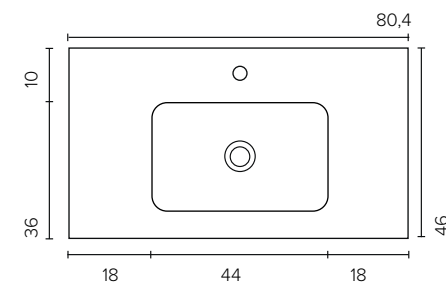

Akryl (B x D x H)
100 x 39 x 2 cm | 0 - 1 - 2 hanehuller

BASIC 46

PORCELÆNSVASK

Porcelæn (B x D x H)
50 x 46 x 1,8 cm | 1 hanehul

Porcelæn (B x D x H)
60 x 46 x 1,8 cm | 1 hanehul

Porcelæn (B x D x H)
80 x 46 x 1,8 cm | 1 hanehul

Porcelæn (B x D x H)
100 x 46 x 1,8 cm | 1 hanehul

Porcelæn (B x D x H)
120 x 46 x 1,8 cm | 2 hanehuller

BASIC 46

AKRYLVASK

Akryl (B x D x H)
50 x 46 x 2 cm | 0 - 1 hanehuller

Akryl (B x D x H)
60 x 46 x 2 cm | 0 - 1 hanehuller

Akryl (B x D x H)
80 x 46 x 2 cm | 0 - 1 hanehuller

Akryl (B x D x H)
100 x 46 x 2 cm | 0 - 1 - 2 hanehuller

Akryl (B x D x H)
120 x 46 x 2 cm | 0 - 2 hanehuller

BASIC 46

STENVASK

Sten (B x D x H)
60 x 46 x 2,5 cm | 0 - 1 hanehul

Sten (B x D x H)
80 x 46 x 2,5 cm | 0 - 1 hanehul

Sten (B x D x H)
100 x 46 x 2,5 cm | 0 - 1 hanehul

Sten (B x D x H)
120 x 46 x 2,5 cm | 0 - 2 hanehuller

BASIC 46

BOWLER / BORDMONTEREDE VASKE

Top 1. Porcelæn uond Ø40