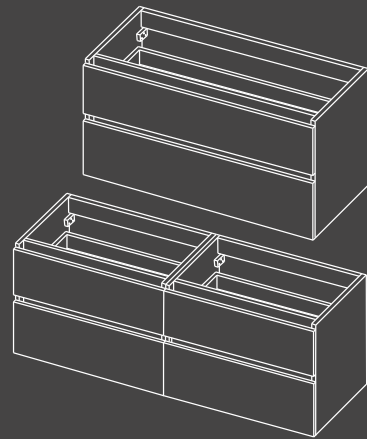

Porcelæn, 120 x 46

Skab dit personlige **Basic 46**

Skab dit eget møbel til badeværelset! Vælg din håndvask, møbel og farvevariant og gør det komplet med et spejl eller spejlskab

VÆLG EN VASK

	<input checked="" type="checkbox"/> 0 hanehuller <input checked="" type="checkbox"/> 1 hanehul <input checked="" type="checkbox"/> 2 hanehuller ved 120 cm		<input checked="" type="checkbox"/> 0 hanehuller <input checked="" type="checkbox"/> 1 hanehul <input checked="" type="checkbox"/> 2 hanehuller ved 100 og 120 cm		<input checked="" type="checkbox"/> 0 hanehuller <input checked="" type="checkbox"/> 1 hanehul <input checked="" type="checkbox"/> 2 hanehuller ved 120 cm
	Håndvask Porcelæn 50 / 60 / 80 / 100 / 120 x 46 cm (120 cm dobbelt basin)		Håndvask Akryl 50 / 60 / 80 / 100 / 120 x 46 cm (120 cm dobbelt basin)		Håndvask Sten 60 / 80 / 100 / 120 x 46 cm (120 cm dobbelt basin)

					
Top 1. Porcelæn rund Ø40	Top 2. Porcelæn rund Ø39	Top 3. Porcelæn rektangulær	Top 4. Sten rund Ø40	Top 5. Sten rektangulær uden hanehul	Top 6. Sten rektangulær med hanehul

VÆLG DIT MØBEL (MED ELLER UDEN BORDPLADE)

BORDPLADE til møbel

Fås i Ishvid, Whiskey eg og Skotsk eg
50 / 60 / 80 / 100 / 120 x 46 x 3,2 cm

GREBSFRI

Møbel **grebsfri** med 2 skuffer
Fås i: 50 / 60 / 80 / 100 / 120 x 46 x 65 cm
(120 cm med 2 eller 4 skuffer)
Metal softclose skuffesystem