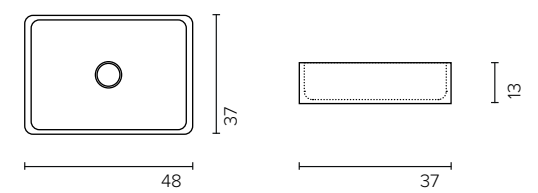

Top 3. Porcelæn rektangulær