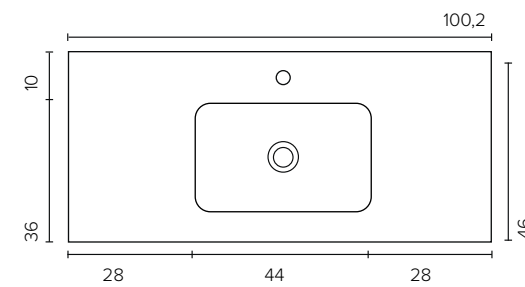

Akryl (B x D x H)
100 x 39 x 2 cm | 0 - 1 - 2 hanehuller

BASIC 46

PORCELÆNSVASK

Porcelæn (B x D x H)
50 x 46 x 1,8 cm | 1 hanehul

Porcelæn (B x D x H)
60 x 46 x 1,8 cm | 1 hanehul

Porcelæn (B x D x H)
80 x 46 x 1,8 cm | 1 hanehul

Porcelæn (B x D x H)
100 x 46 x 1,8 cm | 1 hanehul

Porcelæn (B x D x H)
120 x 46 x 1,8 cm | 2 hanehuller

BASIC 46

AKRYLVASK

Akryl (B x D x H)
50 x 46 x 2 cm | 0 - 1 hanehuller

Akryl (B x D x H)
60 x 46 x 2 cm | 0 - 1 hanehuller

Akryl (B x D x H)
80 x 46 x 2 cm | 0 - 1 hanehuller

Akryl (B x D x H)
100 x 46 x 2 cm | 0 - 1 - 2 hanehuller

Akryl (B x D x H)
120 x 46 x 2 cm | 0 - 2 hanehuller

BASIC 46

STENVASK

Sten (B x D x H)
60 x 46 x 2,5 cm | 0 - 1 hanehul

Sten (B x D x H)
80 x 46 x 2,5 cm | 0 - 1 hanehul

Sten (B x D x H)
100 x 46 x 2,5 cm | 0 - 1 hanehul

Sten (B x D x H)
120 x 46 x 2,5 cm | 0 - 2 hanehuller

BASIC 46

BOWLER / BORDMONTEREDE VASKE

Top 1. Porcelæn uond Ø40