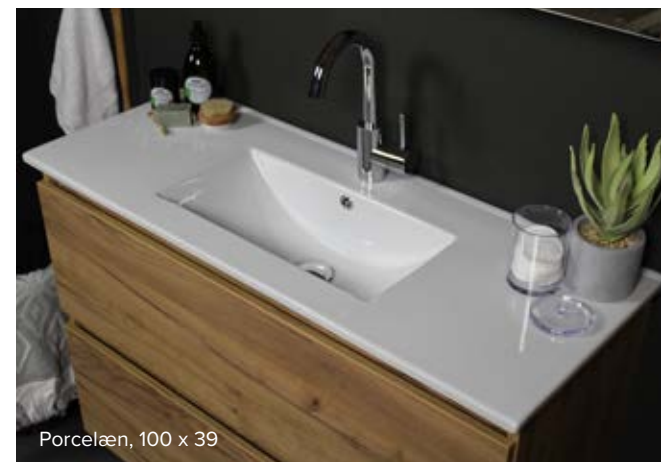

Porcelæn, 100 x 39 - grebsfri - Ishvid