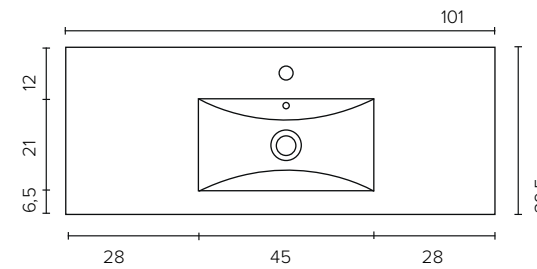

Tekniske tegninger

SMÅ VASKE PORCELÆN

Porcelæn (B x D x H)
40 x 23 x 10 cm | 0 - 1 hanehuller

SMÅ VASKE STEN

Sten (B x D x H)
40 x 23 x 10 cm | 0 - 1 hanehuller

BASIC 39

PORCELÆNSVASK

Porcelæn (B x D x H)
60 x 39 x 1,8 cm | 1 hanehul

Porcelæn (B x D x H)
80 x 39 x 1,8 cm | 1 hanehul

Porcelæn (B x D x H)
100 x 39 x 1,8 cm | 1 hanehul

BASIC 39

AKRYLVASK

Akryl (B x D x H)
60 x 39 x 2 cm | 0 - 1 hanehuller

Akryl (B x D x H)
80 x 39 x 2 cm | 0 - 1 hanehuller