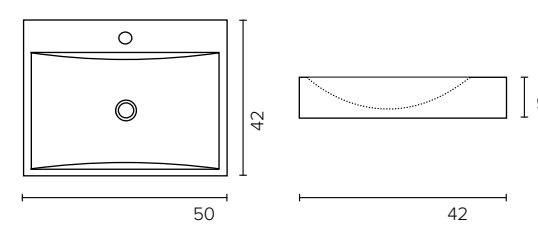

Sten (B x D x H)
80 x 46 x 2,5 cm | 0 - 1 hanehul

Sten (B x D x H)
100 x 46 x 2,5 cm | 0 - 1 hanehul

Sten (B x D x H)
120 x 46 x 2,5 cm | 0 - 2 hanehuller

BASIC 46

BOWLER / BORDMONTEREDE VASKE

Top 1. Porcelæn uond Ø40

Top 2. Porcelæn rund Ø39

Top 3. Porcelæn rektangulær

Top 4. Sten rund Ø40

Top 5. Sten rektangulær uden hanehul

Top 6. Sten rektangulær med hanehul

Design dit eget badeværelse

Indledning

Sanibell designer og producerer baderumsmøbler til det europæiske marked. Alt leveres fra lager.