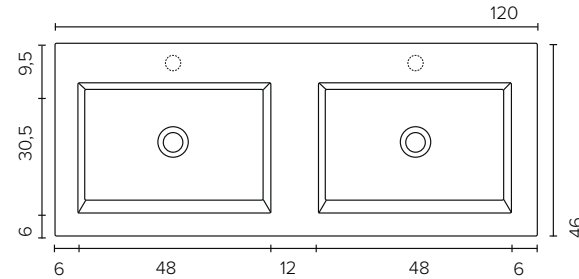

Porcelæn (B x D x H)
80 x 39 x 1,8 cm | 1 hanehul

Porcelæn (B x D x H)
100 x 39 x 1,8 cm | 1 hanehul

BASIC 39

AKRYLVASK

Akryl (B x D x H)
60 x 39 x 2 cm | 0 - 1 hanehuller

Akryl (B x D x H)
80 x 39 x 2 cm | 0 - 1 hanehuller

Akryl (B x D x H)
100 x 39 x 2 cm | 0 - 1 - 2 hanehuller

BASIC 46

PORCELÆNSVASK

Porcelæn (B x D x H)
50 x 46 x 1,8 cm | 1 hanehul

Porcelæn (B x D x H)
60 x 46 x 1,8 cm | 1 hanehul

Porcelæn (B x D x H)
80 x 46 x 1,8 cm | 1 hanehul

Porcelæn (B x D x H)
100 x 46 x 1,8 cm | 1 hanehul

Porcelæn (B x D x H)
120 x 46 x 1,8 cm | 2 hanehuller

BASIC 46

AKRYLVASK

Akryl (B x D x H)
50 x 46 x 2 cm | 0 - 1 hanehuller

Akryl (B x D x H)
60 x 46 x 2 cm | 0 - 1 hanehuller

Akryl (B x D x H)
80 x 46 x 2 cm | 0 - 1 hanehuller

Akryl (B x D x H)
100 x 46 x 2 cm | 0 - 1 - 2 hanehuller

Akryl (B x D x H)
120 x 46 x 2 cm | 0 - 2 hanehuller

BASIC 46

STENVASK

Sten (B x D x H)
60 x 46 x 2,5 cm | 0 - 1 hanehul