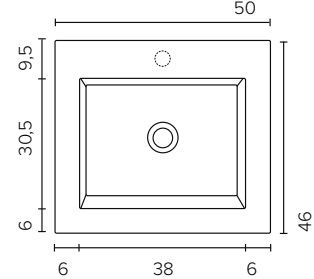

Porcelæn (B x D x H)
80 x 39 x 1,8 cm | 1 hanehul

Porcelæn (B x D x H)
100 x 39 x 1,8 cm | 1 hanehul

BASIC 39

AKRYLVASK

Akryl (B x D x H)
60 x 39 x 2 cm | 0 - 1 hanehuller

Akryl (B x D x H)
80 x 39 x 2 cm | 0 - 1 hanehuller

Akryl (B x D x H)
100 x 39 x 2 cm | 0 - 1 - 2 hanehuller

BASIC 46

PORCELÆNSVASK

Porcelæn (B x D x H)
50 x 46 x 1,8 cm | 1 hanehul

Porcelæn (B x D x H)
60 x 46 x 1,8 cm | 1 hanehul

Porcelæn (B x D x H)
80 x 46 x 1,8 cm | 1 hanehul

Porcelæn (B x D x H)
100 x 46 x 1,8 cm | 1 hanehul

Porcelæn (B x D x H)
120 x 46 x 1,8 cm | 2 hanehuller

BASIC 46

AKRYLVASK

Akryl (B x D x H)
50 x 46 x 2 cm | 0 - 1 hanehuller

Akryl (B x D x H)
60 x 46 x 2 cm | 0 - 1 hanehuller

Akryl (B x D x H)
80 x 46 x 2 cm | 0 - 1 hanehuller

Akryl (B x D x H)
100 x 46 x 2 cm | 0 - 1 - 2 hanehuller

Akryl (B x D x H)
120 x 46 x 2 cm | 0 - 2 hanehuller

BASIC 46

STENVASK

Sten (B x D x H)
60 x 46 x 2,5 cm | 0 - 1 hanehul