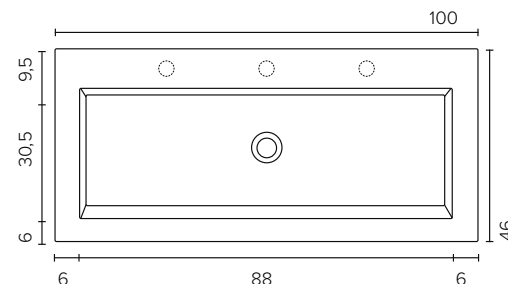

Porcelæn (B x D x H)
80 x 39 x 1,8 cm | 1 hanehul

Porcelæn (B x D x H)
100 x 39 x 1,8 cm | 1 hanehul

BASIC 39

AKRYLVASK

Akryl (B x D x H)
60 x 39 x 2 cm | 0 - 1 hanehuller

Akryl (B x D x H)
80 x 39 x 2 cm | 0 - 1 hanehuller

Akryl (B x D x H)
100 x 39 x 2 cm | 0 - 1 - 2 hanehuller

BASIC 46

PORCELÆNSVASK

Porcelæn (B x D x H)
50 x 46 x 1,8 cm | 1 hanehul

Porcelæn (B x D x H)
60 x 46 x 1,8 cm | 1 hanehul

Porcelæn (B x D x H)
80 x 46 x 1,8 cm | 1 hanehul

Porcelæn (B x D x H)
100 x 46 x 1,8 cm | 1 hanehul

Porcelæn (B x D x H)
120 x 46 x 1,8 cm | 2 hanehuller

BASIC 46

AKRYLVASK

Akryl (B x D x H)
50 x 46 x 2 cm | 0 - 1 hanehuller

Akryl (B x D x H)
60 x 46 x 2 cm | 0 - 1 hanehuller

Akryl (B x D x H)
80 x 46 x 2 cm | 0 - 1 hanehuller

Akryl (B x D x H)
100 x 46 x 2 cm | 0 - 1 - 2 hanehuller

Akryl (B x D x H)
120 x 46 x 2 cm | 0 - 2 hanehuller

BASIC 46

STENVASK

Sten (B x D x H)
60 x 46 x 2,5 cm | 0 - 1 hanehul