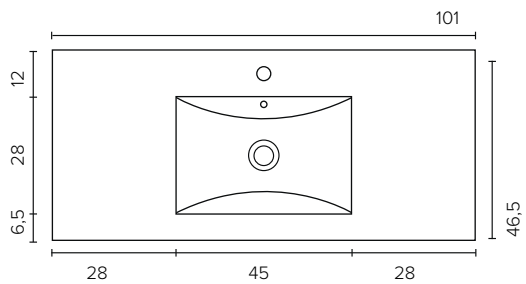

Tekniske tegninger

SMÅ VASKE PORCELÆN

Porcelæn (B x D x H)
40 x 23 x 10 cm | 0 - 1 hanehuller

SMÅ VASKE STEN

Sten (B x D x H)
40 x 23 x 10 cm | 0 - 1 hanehuller

BASIC 39

PORCELÆNSVASK

Porcelæn (B x D x H)
60 x 39 x 1,8 cm | 1 hanehul

Porcelæn (B x D x H)
80 x 39 x 1,8 cm | 1 hanehul

Porcelæn (B x D x H)
100 x 39 x 1,8 cm | 1 hanehul

BASIC 39

AKRYLVASK

Akryl (B x D x H)
60 x 39 x 2 cm | 0 - 1 hanehuller

Akryl (B x D x H)
80 x 39 x 2 cm | 0 - 1 hanehuller

Akryl (B x D x H)
100 x 39 x 2 cm | 0 - 1 - 2 hanehuller

BASIC 46

PORCELÆNSVASK

Porcelæn (B x D x H)
50 x 46 x 1,8 cm | 1 hanehul

Porcelæn (B x D x H)
60 x 46 x 1,8 cm | 1 hanehul

Porcelæn (B x D x H)
80 x 46 x 1,8 cm | 1 hanehul

Porcelæn (B x D x H)
100 x 46 x 1,8 cm | 1 hanehul

Porcelæn (B x D x H)
120 x 46 x 1,8 cm | 2 hanehuller

BASIC 46

AKRYLVASK

Akryl (B x D x H)
50 x 46 x 2 cm | 0 - 1 hanehuller

Akryl (B x D x H)
60 x 46 x 2 cm | 0 - 1 hanehuller