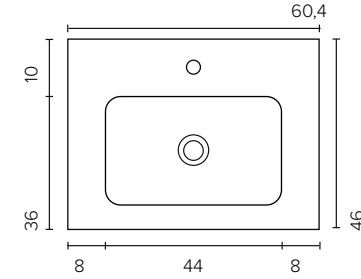

Akryl (B x D x H)
100 x 39 x 2 cm | 0 - 1 - 2 hanehuller

BASIC 46

PORCELÆNSVASK

Porcelæn (B x D x H)
50 x 46 x 1,8 cm | 1 hanehul

Porcelæn (B x D x H)
60 x 46 x 1,8 cm | 1 hanehul

Porcelæn (B x D x H)
80 x 46 x 1,8 cm | 1 hanehul

Porcelæn (B x D x H)
100 x 46 x 1,8 cm | 1 hanehul

Porcelæn (B x D x H)
120 x 46 x 1,8 cm | 2 hanehuller

BASIC 46

AKRYLVASK

Akryl (B x D x H)
50 x 46 x 2 cm | 0 - 1 hanehuller

Akryl (B x D x H)
60 x 46 x 2 cm | 0 - 1 hanehuller

Akryl (B x D x H)
80 x 46 x 2 cm | 0 - 1 hanehuller

Akryl (B x D x H)
100 x 46 x 2 cm | 0 - 1 - 2 hanehuller

Akryl (B x D x H)
120 x 46 x 2 cm | 0 - 2 hanehuller

BASIC 46

STENVASK

Sten (B x D x H)
60 x 46 x 2,5 cm | 0 - 1 hanehul

Sten (B x D x H)
80 x 46 x 2,5 cm | 0 - 1 hanehul

Sten (B x D x H)
100 x 46 x 2,5 cm | 0 - 1 hanehul

Sten (B x D x H)
120 x 46 x 2,5 cm | 0 - 2 hanehuller

BASIC 46

BOWLER / BORDMONTEREDE VASKE

Top 1. Porcelæn uond Ø40