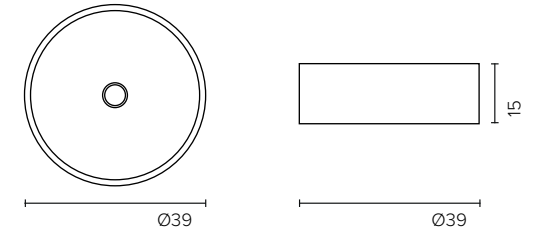

Top 2. Porcelæn rund Ø39