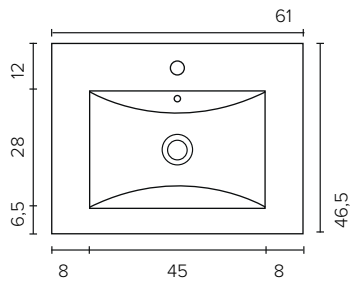

Tekniske tegninger

SMÅ VASKE PORCELÆN

Porcelæn (B x D x H)
40 x 23 x 10 cm | 0 - 1 hanehuller

SMÅ VASKE STEN

Sten (B x D x H)
40 x 23 x 10 cm | 0 - 1 hanehuller

BASIC 39

PORCELÆNSVASK

Porcelæn (B x D x H)
60 x 39 x 1,8 cm | 1 hanehul

Porcelæn (B x D x H)
80 x 39 x 1,8 cm | 1 hanehul

Porcelæn (B x D x H)
100 x 39 x 1,8 cm | 1 hanehul

BASIC 39

AKRYLVASK

Akryl (B x D x H)
60 x 39 x 2 cm | 0 - 1 hanehuller

Akryl (B x D x H)
80 x 39 x 2 cm | 0 - 1 hanehuller

Akryl (B x D x H)
100 x 39 x 2 cm | 0 - 1 - 2 hanehuller

BASIC 46

PORCELÆNSVASK

Porcelæn (B x D x H)
50 x 46 x 1,8 cm | 1 hanehul

Porcelæn (B x D x H)
60 x 46 x 1,8 cm | 1 hanehul

Porcelæn (B x D x H)
80 x 46 x 1,8 cm | 1 hanehul

Porcelæn (B x D x H)
100 x 46 x 1,8 cm | 1 hanehul

Porcelæn (B x D x H)
120 x 46 x 1,8 cm | 2 hanehuller

BASIC 46

AKRYLVASK

Akryl (B x D x H)
50 x 46 x 2 cm | 0 - 1 hanehuller

Akryl (B x D x H)
60 x 46 x 2 cm | 0 - 1 hanehuller