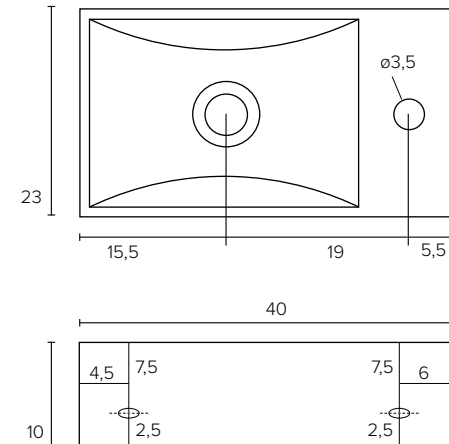

Tekniske tegninger

SMÅ VASKE PORCELÆN

Porcelæn (B x D x H)
40 x 23 x 10 cm | 0 - 1 hanehuller

SMÅ VASKE STEN

Sten (B x D x H)
40 x 23 x 10 cm | 0 - 1 hanehuller

BASIC 39

PORCELÆNSVASK

Porcelæn (B x D x H)
60 x 39 x 1,8 cm | 1 hanehul

Porcelæn (B x D x H)
80 x 39 x 1,8 cm | 1 hanehul

Porcelæn (B x D x H)
100 x 39 x 1,8 cm | 1 hanehul

BASIC 39

AKRYLVASK

Akryl (B x D x H)
60 x 39 x 2 cm | 0 - 1 hanehuller

Akryl (B x D x H)
80 x 39 x 2 cm | 0 - 1 hanehuller

Akryl (B x D x H)
100 x 39 x 2 cm | 0 - 1 - 2 hanehuller

BASIC 46

PORCELÆNSVASK

Porcelæn (B x D x H)
50 x 46 x 1,8 cm | 1 hanehul

Porcelæn (B x D x H)
60 x 46 x 1,8 cm | 1 hanehul

Porcelæn (B x D x H)
80 x 46 x 1,8 cm | 1 hanehul

Porcelæn (B x D x H)
100 x 46 x 1,8 cm | 1 hanehul

Porcelæn (B x D x H)
120 x 46 x 1,8 cm | 2 hanehuller

BASIC 46

AKRYLVASK

Akryl (B x D x H)
50 x 46 x 2 cm | 0 - 1 hanehuller

Akryl (B x D x H)
60 x 46 x 2 cm | 0 - 1 hanehuller