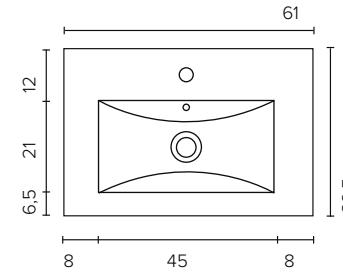

Tekniske tegninger

SMÅ VASKE PORCELÆN

Porcelæn (B x D x H)
40 x 23 x 10 cm | 0 - 1 hanehuller

SMÅ VASKE STEN

Sten (B x D x H)
40 x 23 x 10 cm | 0 - 1 hanehuller

BASIC 39

PORCELÆNSVASK

Porcelæn (B x D x H)
60 x 39 x 1,8 cm | 1 hanehul

Porcelæn (B x D x H)
80 x 39 x 1,8 cm | 1 hanehul

Porcelæn (B x D x H)
100 x 39 x 1,8 cm | 1 hanehul

BASIC 39

AKRYLVASK

Akryl (B x D x H)
60 x 39 x 2 cm | 0 - 1 hanehuller

Akryl (B x D x H)
80 x 39 x 2 cm | 0 - 1 hanehuller

Akryl (B x D x H)
100 x 39 x 2 cm | 0 - 1 - 2 hanehuller

BASIC 46

PORCELÆNSVASK

Porcelæn (B x D x H)
50 x 46 x 1,8 cm | 1 hanehul

Porcelæn (B x D x H)
60 x 46 x 1,8 cm | 1 hanehul

Porcelæn (B x D x H)
80 x 46 x 1,8 cm | 1 hanehul