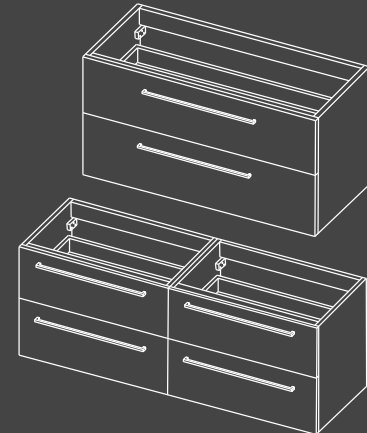

BORDPLADE til møbel

Fås i Ishvid, Whiskey eg og Skotsk eg
50 / 60 / 80 / 100 / 120 x 46 x 3,2 cm

GREBSFRI

Møbel **grebsfri** med 2 skuffer
Fås i: 50 / 60 / 80 / 100 / 120 x 46 x 65 cm
(120 cm med 2 eller 4 skuffer)
Metal softclose skuffesystem

MED GREB

Møbel **med greb** med 2 skuffer
Fås i: 50 / 60 / 80 / 100 / 120 x 46 x 65 cm
(120 cm med 2 eller 4 skuffer)
Metal softclose skuffesystem
Greb: Krom eller mat sort

	Ishvid (højglans lak)
	Whiskey eg (træstruktur)
	Skotsk eg (træstruktur)
	Ishvid (højglans lak)
	Whiskey eg (træstruktur)
	Skotsk eg (træstruktur)