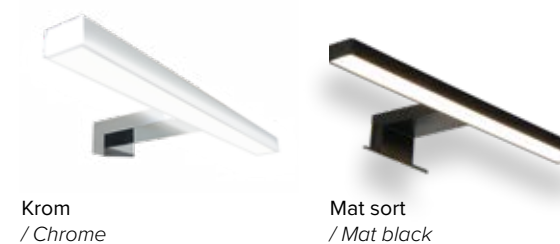

SPEJLVARME

Spejlvarme til spejle Economic, Ultimate og Framed.

SENSORKONTAKT

Sensorkontakt til spejle Economic, Ultimate og Framed.

STRØMUDTAG

Dobbelt eller med afbryder til spejlskab

VANDLÅS & BUNDVENTIL

Møbelvandlås
PVC

Designvandlås
Krom eller mat sort

Fast bundventil eller klik-bundventil
Krom eller mat sort