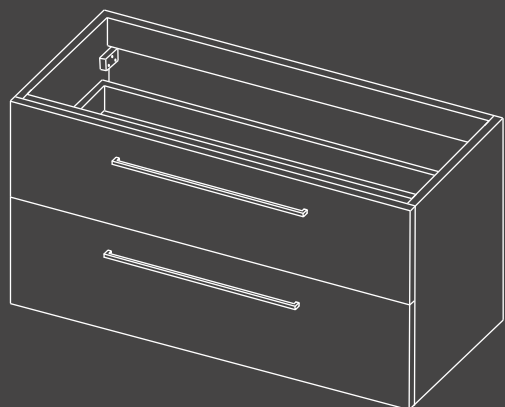

VÆLG DIT MØBEL

GREBSFRI

Møbel **grebsfri** med 2 skuffer
Fås i: 60 / 80 / 100 x 39 x 65 cm
Metal softclose skuffesystem

-  Ishvid (højglans lak)
-  Whiskey eg (træstruktur)
-  Skotsk eg (træstruktur)

MED GREB

Møbel **med greb** med 2 skuffer
Fås i: 60 / 80 / 100 x 39 x 65 cm
Metal softclose skuffesystem

-  Ishvid (højglans lak)
-  Whiskey eg (træstruktur)
-  Skotsk eg (træstruktur)

SPEJL & SPEJLSKABE

Basic

Spejl på træplade
60 / 80 / 100 x 80 x 2 cm