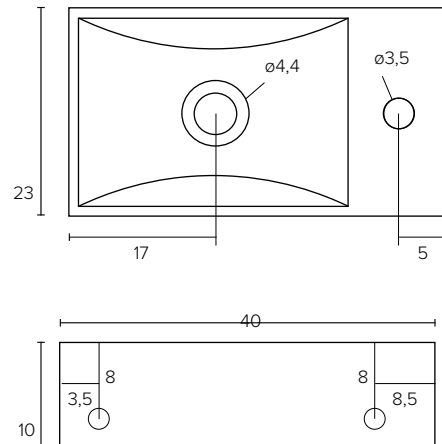

Tekniske tegninger

SMÅ VASKE PORCELÆN

Porcelæn (B x D x H)
40 x 23 x 10 cm | 0 - 1 hanehuller

SMÅ VASKE STEN

Sten (B x D x H)
40 x 23 x 10 cm | 0 - 1 hanehuller

BASIC 39

PORCELÆNSVASK

Porcelæn (B x D x H)
60 x 39 x 1,8 cm | 1 hanehul

Porcelæn (B x D x H)
80 x 39 x 1,8 cm | 1 hanehul

Porcelæn (B x D x H)
100 x 39 x 1,8 cm | 1 hanehul

BASIC 39

AKRYLVASK

Akryl (B x D x H)
60 x 39 x 2 cm | 0 - 1 hanehuller

Akryl (B x D x H)
80 x 39 x 2 cm | 0 - 1 hanehuller