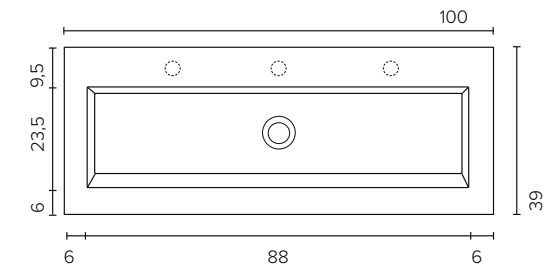

Tekniske tegninger

SMÅ VASKE PORCELÆN

Porcelæn (B x D x H)
40 x 23 x 10 cm | 0 - 1 hanehuller

SMÅ VASKE STEN

Sten (B x D x H)
40 x 23 x 10 cm | 0 - 1 hanehuller

BASIC 39

PORCELÆNSVASK

Porcelæn (B x D x H)
60 x 39 x 1,8 cm | 1 hanehul

Porcelæn (B x D x H)
80 x 39 x 1,8 cm | 1 hanehul

Porcelæn (B x D x H)
100 x 39 x 1,8 cm | 1 hanehul

BASIC 39

AKRYLVASK

Akryl (B x D x H)
60 x 39 x 2 cm | 0 - 1 hanehuller

Akryl (B x D x H)
80 x 39 x 2 cm | 0 - 1 hanehuller

Akryl (B x D x H)
100 x 39 x 2 cm | 0 - 1 - 2 hanehuller

BASIC 46

PORCELÆNSVASK

Porcelæn (B x D x H)
50 x 46 x 1,8 cm | 1 hanehul

Porcelæn (B x D x H)
60 x 46 x 1,8 cm | 1 hanehul

Porcelæn (B x D x H)
80 x 46 x 1,8 cm | 1 hanehul