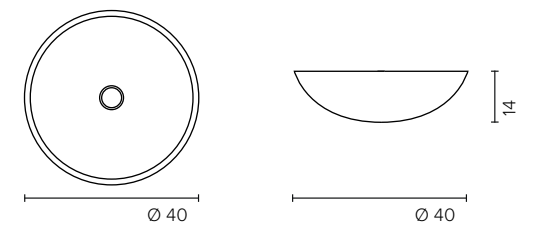

Top 4. Sten rund Ø40