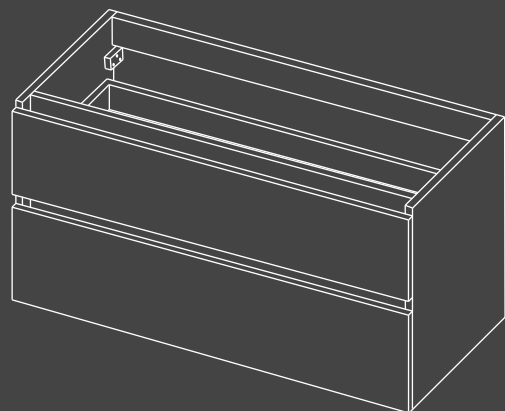

VÆLG DIN VASK

- 0 hanehuller
- 1 hanehul
- 2 hanehuller

Håndvask **Porcelæn**
Fås i 60 / 80 / 100 x 39 cm dybde

- 0 hanehuller
- 1 hanehul
- 2 hanehuller ved 100 cm

Håndvask **Akryl**
Fås i 60 / 80 / 100 x 39 cm dybde

VÆLG DIT MØBEL

GREBSFRI

Møbel **grebsfri** med 2 skuffer
Fås i: 60 / 80 / 100 x 39 x 65 cm
Metal softclose skuffesystem

-  Ishvid (højglans lak)
-  Whiskey eg (træstruktur)
-  Skotsk eg (træstruktur)

MED GREB