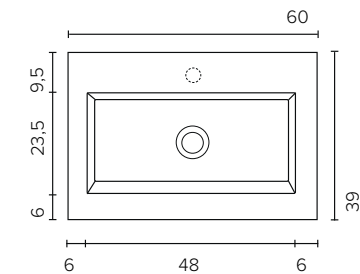

Tekniske tegninger

SMÅ VASKE PORCELÆN

Porcelæn (B x D x H)
40 x 23 x 10 cm | 0 - 1 hanehuller

SMÅ VASKE STEN

Sten (B x D x H)
40 x 23 x 10 cm | 0 - 1 hanehuller

BASIC 39

PORCELÆNSVASK

Porcelæn (B x D x H)
60 x 39 x 1,8 cm | 1 hanehul

Porcelæn (B x D x H)
80 x 39 x 1,8 cm | 1 hanehul

Porcelæn (B x D x H)
100 x 39 x 1,8 cm | 1 hanehul

BASIC 39

AKRYLVASK

Akryl (B x D x H)
60 x 39 x 2 cm | 0 - 1 hanehuller

Akryl (B x D x H)
80 x 39 x 2 cm | 0 - 1 hanehuller

Akryl (B x D x H)
100 x 39 x 2 cm | 0 - 1 - 2 hanehuller

BASIC 46

PORCELÆNSVASK

Porcelæn (B x D x H)
50 x 46 x 1,8 cm | 1 hanehul

Porcelæn (B x D x H)
60 x 46 x 1,8 cm | 1 hanehul

Porcelæn (B x D x H)
80 x 46 x 1,8 cm | 1 hanehul

Porcelæn (B x D x H)
100 x 46 x 1,8 cm | 1 hanehul

Porcelæn (B x D x H)
120 x 46 x 1,8 cm | 2 hanehuller

BASIC 46

AKRYLVASK

Akryl (B x D x H)
50 x 46 x 2 cm | 0 - 1 hanehuller

Akryl (B x D x H)
60 x 46 x 2 cm | 0 - 1 hanehuller