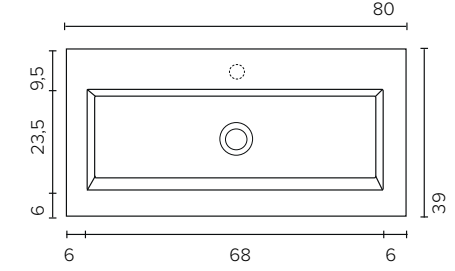

Tekniske tegninger

SMÅ VASKE PORCELÆN

Porcelæn (B x D x H)
40 x 23 x 10 cm | 0 - 1 hanehuller

SMÅ VASKE STEN

Sten (B x D x H)
40 x 23 x 10 cm | 0 - 1 hanehuller

BASIC 39

PORCELÆNSVASK

Porcelæn (B x D x H)
60 x 39 x 1,8 cm | 1 hanehul

Porcelæn (B x D x H)
80 x 39 x 1,8 cm | 1 hanehul

Porcelæn (B x D x H)
100 x 39 x 1,8 cm | 1 hanehul

BASIC 39

AKRYLVASK

Akryl (B x D x H)
60 x 39 x 2 cm | 0 - 1 hanehuller

Akryl (B x D x H)
80 x 39 x 2 cm | 0 - 1 hanehuller

Akryl (B x D x H)
100 x 39 x 2 cm | 0 - 1 - 2 hanehuller

BASIC 46

PORCELÆNSVASK

Porcelæn (B x D x H)
50 x 46 x 1,8 cm | 1 hanehul

Porcelæn (B x D x H)
60 x 46 x 1,8 cm | 1 hanehul

Porcelæn (B x D x H)
80 x 46 x 1,8 cm | 1 hanehul

Porcelæn (B x D x H)
100 x 46 x 1,8 cm | 1 hanehul

Porcelæn (B x D x H)
120 x 46 x 1,8 cm | 2 hanehuller

BASIC 46

AKRYLVASK

Akryl (B x D x H)
50 x 46 x 2 cm | 0 - 1 hanehuller

Akryl (B x D x H)
60 x 46 x 2 cm | 0 - 1 hanehuller