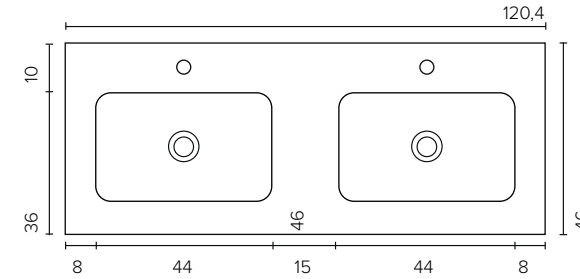

Porcelæn (B x D x H)
100 x 46 x 1,8 cm | 1 hanehul

Porcelæn (B x D x H)
120 x 46 x 1,8 cm | 2 hanehuller

BASIC 46

AKRYLVASK

Akryl (B x D x H)
50 x 46 x 2 cm | 0 - 1 hanehuller

Akryl (B x D x H)
60 x 46 x 2 cm | 0 - 1 hanehuller

Akryl (B x D x H)
80 x 46 x 2 cm | 0 - 1 hanehuller

Akryl (B x D x H)
100 x 46 x 2 cm | 0 - 1 - 2 hanehuller

Akryl (B x D x H)
120 x 46 x 2 cm | 0 - 2 hanehuller

BASIC 46

STENVASK

Sten (B x D x H)
60 x 46 x 2,5 cm | 0 - 1 hanehul

Sten (B x D x H)
80 x 46 x 2,5 cm | 0 - 1 hanehul

Sten (B x D x H)
100 x 46 x 2,5 cm | 0 - 1 hanehul

Sten (B x D x H)
120 x 46 x 2,5 cm | 0 - 2 hanehuller

BASIC 46

BOWLER / BORDMONTEREDE VASKE

Top 1. Porcelæn uond Ø40