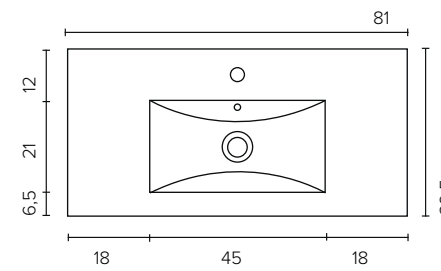

Tekniske tegninger

SMÅ VASKE PORCELÆN

Porcelæn (B x D x H)
40 x 23 x 10 cm | 0 - 1 hanehuller

SMÅ VASKE STEN

Sten (B x D x H)
40 x 23 x 10 cm | 0 - 1 hanehuller

BASIC 39

PORCELÆNSVASK

Porcelæn (B x D x H)
60 x 39 x 1,8 cm | 1 hanehul

Porcelæn (B x D x H)
80 x 39 x 1,8 cm | 1 hanehul

Porcelæn (B x D x H)
100 x 39 x 1,8 cm | 1 hanehul

BASIC 39

AKRYLVASK

Akryl (B x D x H)
60 x 39 x 2 cm | 0 - 1 hanehuller

Akryl (B x D x H)
80 x 39 x 2 cm | 0 - 1 hanehuller