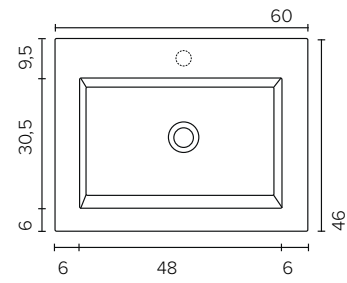

Porcelæn (B x D x H)
80 x 39 x 1,8 cm | 1 hanehul

Porcelæn (B x D x H)
100 x 39 x 1,8 cm | 1 hanehul

BASIC 39

AKRYLVASK

Akryl (B x D x H)
60 x 39 x 2 cm | 0 - 1 hanehuller

Akryl (B x D x H)
80 x 39 x 2 cm | 0 - 1 hanehuller

Akryl (B x D x H)
100 x 39 x 2 cm | 0 - 1 - 2 hanehuller

BASIC 46

PORCELÆNSVASK

Porcelæn (B x D x H)
50 x 46 x 1,8 cm | 1 hanehul

Porcelæn (B x D x H)
60 x 46 x 1,8 cm | 1 hanehul

Porcelæn (B x D x H)
80 x 46 x 1,8 cm | 1 hanehul

Porcelæn (B x D x H)
100 x 46 x 1,8 cm | 1 hanehul

Porcelæn (B x D x H)
120 x 46 x 1,8 cm | 2 hanehuller

BASIC 46

AKRYLVASK

Akryl (B x D x H)
50 x 46 x 2 cm | 0 - 1 hanehuller

Akryl (B x D x H)
60 x 46 x 2 cm | 0 - 1 hanehuller

Akryl (B x D x H)
80 x 46 x 2 cm | 0 - 1 hanehuller

Akryl (B x D x H)
100 x 46 x 2 cm | 0 - 1 - 2 hanehuller

Akryl (B x D x H)
120 x 46 x 2 cm | 0 - 2 hanehuller

BASIC 46

STENVASK

Sten (B x D x H)
60 x 46 x 2,5 cm | 0 - 1 hanehul