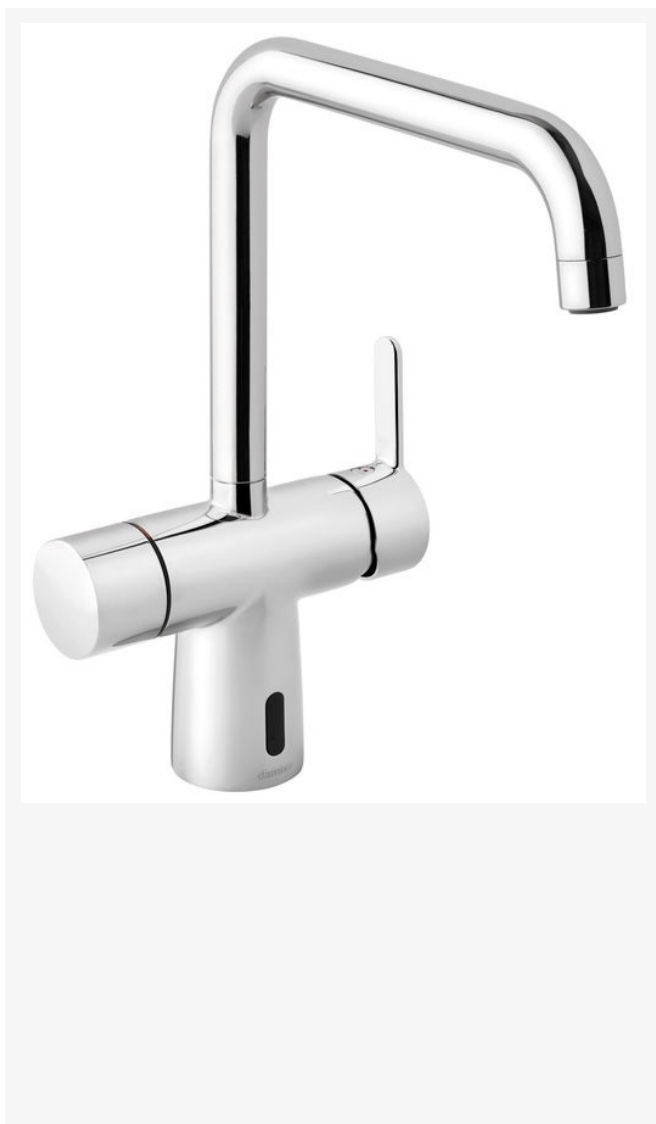

Silhouet

Touchless Køkkenarmatur

Artikel nr.: 7406200
Overflade: Krom
Serie: Silhouet

VVS Nr.: 709560104
EAN Nr.: 5708516829133

Standard egenskaber:

- Svingtud med 120° svingbegrænsning
- Keramisk kartusche
- Rub Clean til let fjernelse af kalk
- Standard installation
- Berøringsfri sensor
- Nem regulering af flow og temperatur
- Lille batteriholder med velcroklæb
- Kræver ingen ekstra skabsplads