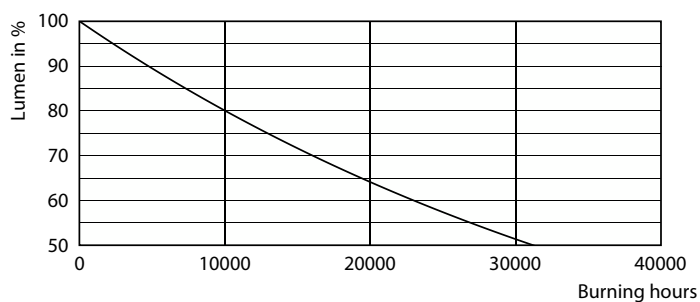

CorePro LEDcapsule LV

Fotometriske data

LEDcapsule LV 1,8W G4 827

Levetid

Life Expectancy Diagram

Lumen Maintenance Diagram