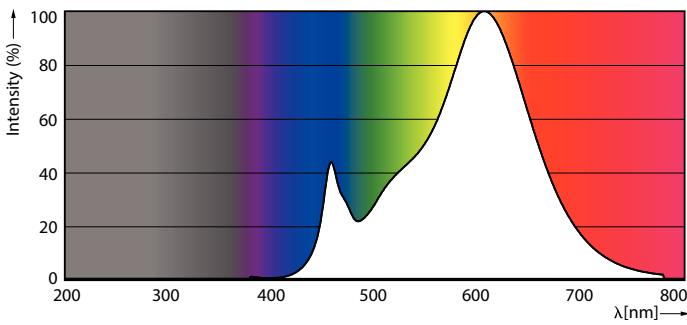

Fotometriske data

LEDcapsule LV 1,8W G4 827