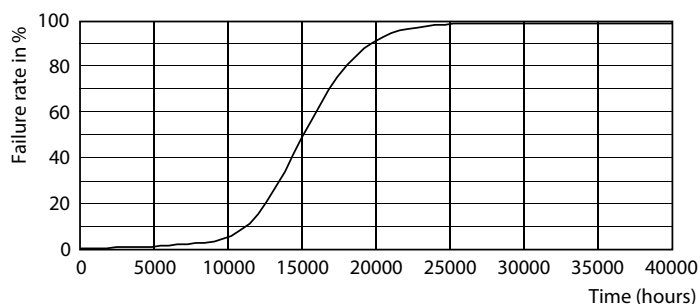

CorePro LEDcapsule LV

Fotometriske data

LEDcapsule LV 1,8W G4 827

Levetid

Life Expectancy Diagram

Lumen Maintenance Diagram