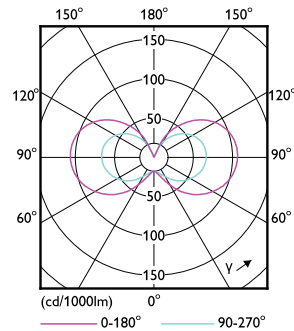

Målskitse

CorePro LEDcapsuleLV 1.8-20W G4 827

Product	D	C
CorePro LEDcapsuleLV 1.8-20W G4 827	13 mm	35 mm

Fotometriske data

LEDcapsule LV 1,8W G4 827

LEDcapsule LV 1W G4

CorePro LEDcapsule LV

Fotometriske data