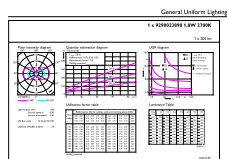

Målskitse

CorePro LEDcapsuleLV 1.8-20W G4 827

Product	D	C
CorePro LEDcapsuleLV 1.8-20W G4 827	13 mm	35 mm

Fotometriske data

LEDcapsule LV 1,8W G4 827

LEDcapsule LV 1W G4

CorePro LEDcapsule LV

Fotometriske data