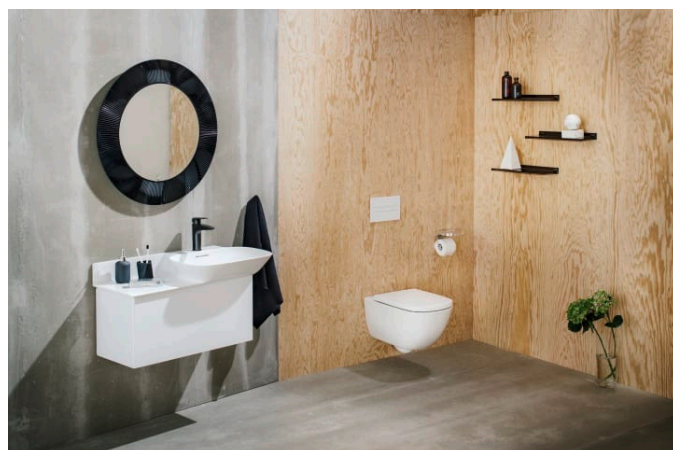

KARTELL LAUFEN

Spejl

MÅL

Bredde 780 mm

Dybde 40 mm

Højde 780 mm

FARVE OG FINISH

■ 081 Rav

MULIGHEDER

000 - standard model

Form : Rund

Installationstype : Væghængt

Nettovægt (kg) : 4,8

R
a
m
m
e
m
a
t
e
r
i
a
l
e
:
Pl
a
st
ik

TEKNISKE TEGNINGER

Kartell LAUFEN

Et komplet badeværelse inspireret af det ikoniske Kartell design kombineret med Laufens høje kvalitet. På den ene side Kartell: italiensk, kreativ, farverig og ikonisk. Familievirksomheden, der gennem mere end 60 år har sat sit præg på den moderne designhistorie og revolutioneret indretningsarkitekturen ved at anvende plastmaterialer. På den anden side Laufen: schweizisk, stringent og pålidelig. I 125 år har de været stærkt optaget af at skabe kultur i badeværelset og innovation i produktionen af keramiske sanitetsprodukter. Der er tale om et fælles innovationsprojekt, som det har taget mere end tre år at udvikle, og som er resultatet af den konstante forskning, der er en del af begge selskabernes DNA. De prisbelønnede designere Ludovica+Roberto Palomba, der selv er førende inden for design til badeværelser, fungerer som et bindeled mellem disse to spillere.