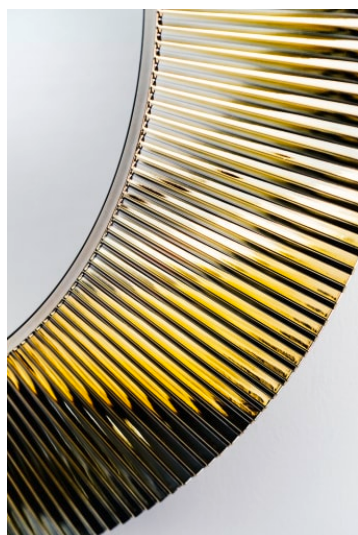

KARTELL LAUFEN

Spejl

MÅL

Bredde 780 mm

Dybde 40 mm

Højde 780 mm

FARVE OG FINISH

■ 081 Rav

MULIGHEDER

000 - standard model

Form : Rund

Installationstype : Væghængt

Nettovægt (kg) : 4,8

R
a
m
m
e
m
a
t
e
r
i
a
l
e
:
Pl
a
st
ik

TEKNISKE TEGNINGER

Kartell LAUFEN

Et komplet badeværelse inspireret af det ikoniske Kartell design kombineret med Laufens høje kvalitet. På den ene side Kartell: italiensk, kreativ, farverig og ikonisk. Familievirksomheden, der gennem mere end 60 år har sat sit præg på den moderne designhistorie og revolutioneret indretningsarkitekturen ved at anvende plastmaterialer. På den anden side Laufen: schweizisk, stringent og pålidelig. I 125 år har de været stærkt optaget af at skabe kultur i badeværelset og innovation i produktionen af keramiske sanitetsprodukter. Der er tale om et fælles innovationsprojekt, som det har taget mere end tre år at udvikle, og som er resultatet af den konstante forskning, der er en del af begge selskabernes DNA. De prisbelønnede designere Ludovica+Roberto Palomba, der selv er førende inden for design til badeværelser, fungerer som et bindeled mellem disse to spillere.