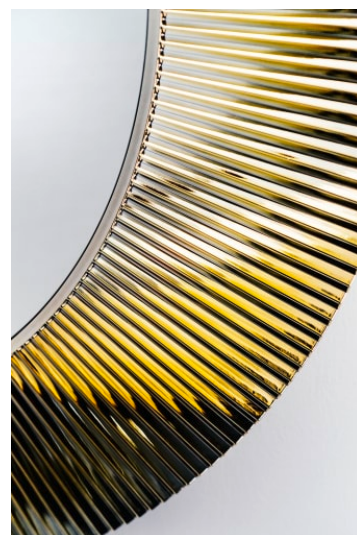

KARTELL LAUFEN

Spejl

MÅL

Bredde 780 mm

Dybde 40 mm

Højde 780 mm

FARVE OG FINISH

■ 081 Rav

MULIGHEDER

000 - standard model

Form : Rund

Installationstype : Væghængt

Nettovægt (kg) : 4,8

R
a
m
m
e
m
a
t
e
r
i
a
l
e
:
Pl
a
st
ik

TEKNISKE TEGNINGER

Kartell LAUFEN

Et komplet badeværelse inspireret af det ikoniske Kartell design kombineret med Laufens høje kvalitet. På den ene side Kartell: italiensk, kreativ, farverig og ikonisk. Familievirksomheden, der gennem mere end 60 år har sat sit præg på den moderne designhistorie og revolutioneret indretningsarkitekturen ved at anvende plastmaterialer. På den anden side Laufen: schweizisk, stringent og pålidelig. I 125 år har de været stærkt optaget af at skabe kultur i badeværelset og innovation i produktionen af keramiske sanitetsprodukter. Der er tale om et fælles innovationsprojekt, som det har taget mere end tre år at udvikle, og som er resultatet af den konstante forskning, der er en del af begge selskabernes DNA. De prisbelønnede designere Ludovica+Roberto Palomba, der selv er førende inden for design til badeværelser, fungerer som et bindeled mellem disse to spillere.