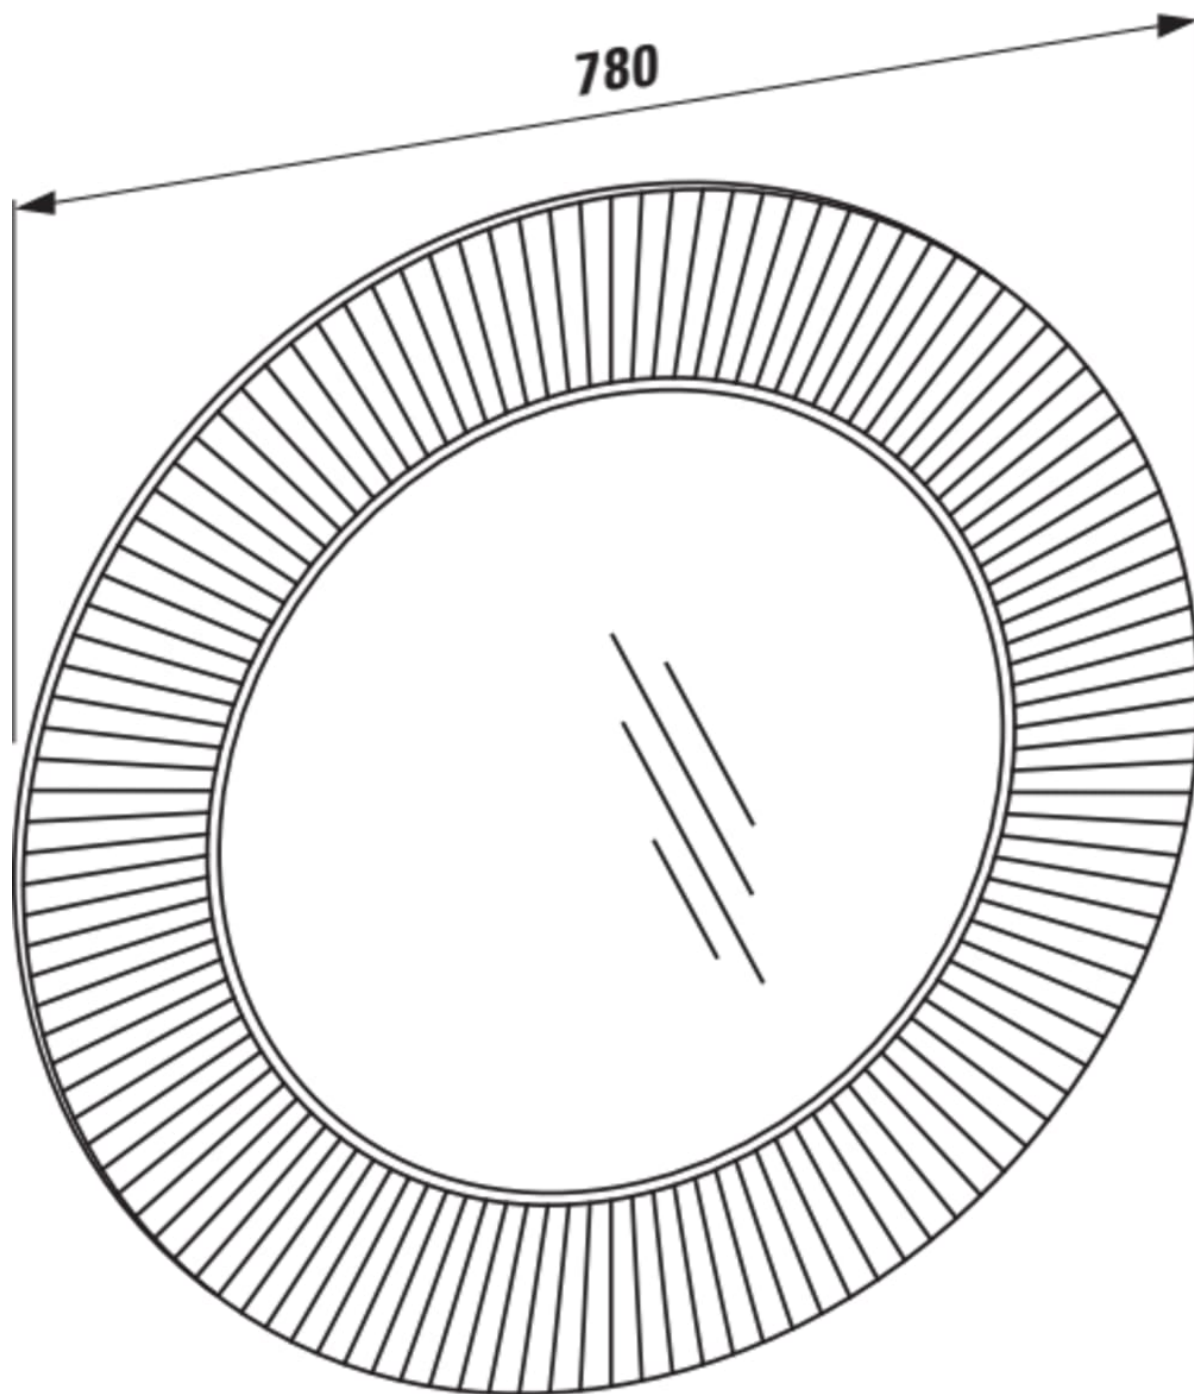

KARTELL LAUFEN

Spejl

MÅL

Bredde 780 mm

Dybde 40 mm

Højde 780 mm

FARVE OG FINISH

■ 081 Rav

MULIGHEDER

000 - standard model

Form : Rund

Installationstype : Væghængt

Nettovægt (kg) : 4,8

R
a
m
m
e
m
a
t
e
r
i
a
l
e
:
Pl
a
st
ik

TEKNISKE TEGNINGER

Kartell LAUFEN