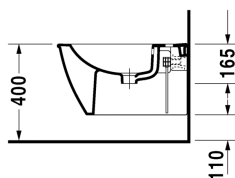

Darling New Bidet vægmonteret # 2249150000

| < 370 mm > |

Bidet vægmonteret	Dimension	Vægt	Ordrenummer
med overløb, med platform til hanehul, inkl. Durafix			
Farver			
00 Hvid (Alpin)			
Varianter			
	370 x 540 mm	20,500 kg	2249150000
Infobox			
Inklusiv Durafix2 for skjult montering			
Porcelæn med Wondergliss vil forblive ren og pæn i lang tid. Hvis du vil bestille produkter med Wondergliss tilføjer du "1" som det 11. tal i Duravit nummeret.			
Tilbehør			
Befæstigelse til vægmonteret toilet og bidet	Ø 12 x 180 mm	0,200 kg	006500

Alle tegninger indeholder nødvendige mål indenfor standard tolerancer. De er angivet i mm og er vejledende. For præcise mål, specielt ved specielle anvendelsesområder, anbefaler vi at vente til produktet er modtaget.