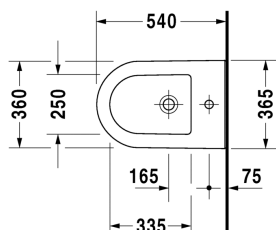

Darling New Bidet vægmonteret # 2249150000

| < 370 mm > |

Bidet vægmonteret	Dimension	Vægt	Ordrenummer
med overløb, med platform til hanehul, inkl. Durafix			
Farver			
00 Hvid (Alpin)			
Varianter			
	370 x 540 mm	20,500 kg	2249150000
Infobox			
Inklusiv Durafix2 for skjult montering			
Porcelæn med Wondergliss vil forblive ren og pæn i lang tid. Hvis du vil bestille produkter med Wondergliss tilføjer du "1" som det 11. tal i Duravit nummeret.			
Tilbehør			
Befæstigelse til vægmonteret toilet og bidet	Ø 12 x 180 mm	0,200 kg	006500

Alle tegninger indeholder nødvendige mål indenfor standard tolerancer. De er angivet i mm og er vejledende. For præcise mål, specielt ved specielle anvendelsesområder, anbefaler vi at vente til produktet er modtaget.