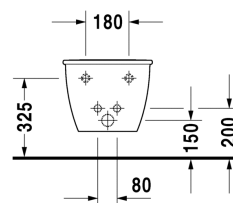

Darling New Bidet vægmonteret # 2249150000

| < 370 mm > |

Bidet vægmonteret	Dimension	Vægt	Ordrenummer
med overløb, med platform til hanehul, inkl. Durafix			
Farver			
00 Hvid (Alpin)			
Varianter			
	370 x 540 mm	20,500 kg	2249150000
Infobox			
Inklusiv Durafix2 for skjult montering			
Porcelæn med Wondergliss vil forblive ren og pæn i lang tid. Hvis du vil bestille produkter med Wondergliss tilføjer du "1" som det 11. tal i Duravit nummeret.			
Tilbehør			
Befæstigelse til vægmonteret toilet og bidet	Ø 12 x 180 mm	0,200 kg	006500

Alle tegninger indeholder nødvendige mål indenfor standard tolerancer. De er angivet i mm og er vejledende. For præcise mål, specielt ved specielle anvendelsesområder, anbefaler vi at vente til produktet er modtaget.