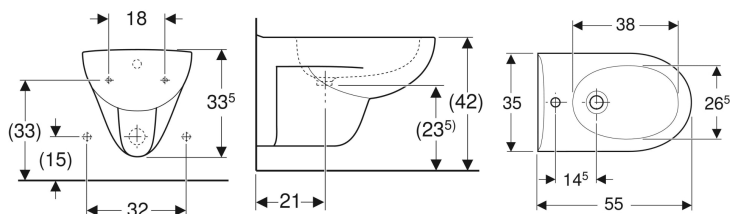

Geberit Renova væghængt bidet

Eksempelbillede

- Frihøjde 8 cm

Anvendelser

- Et ethuls-armaturer med fleksslanger

Egenskaber

- Væghængt

Tekniske data

Materiale | Porcelæn

Varenr.	VVS nr.	Farve / overflade	Overløb	B	H	T
233040000	677111100	Hvid	Synlig	35 cm	33.5 cm	55 cm
233040600	677111130	Hvid / KeraTect	Synlig	35 cm	33.5 cm	55 cm