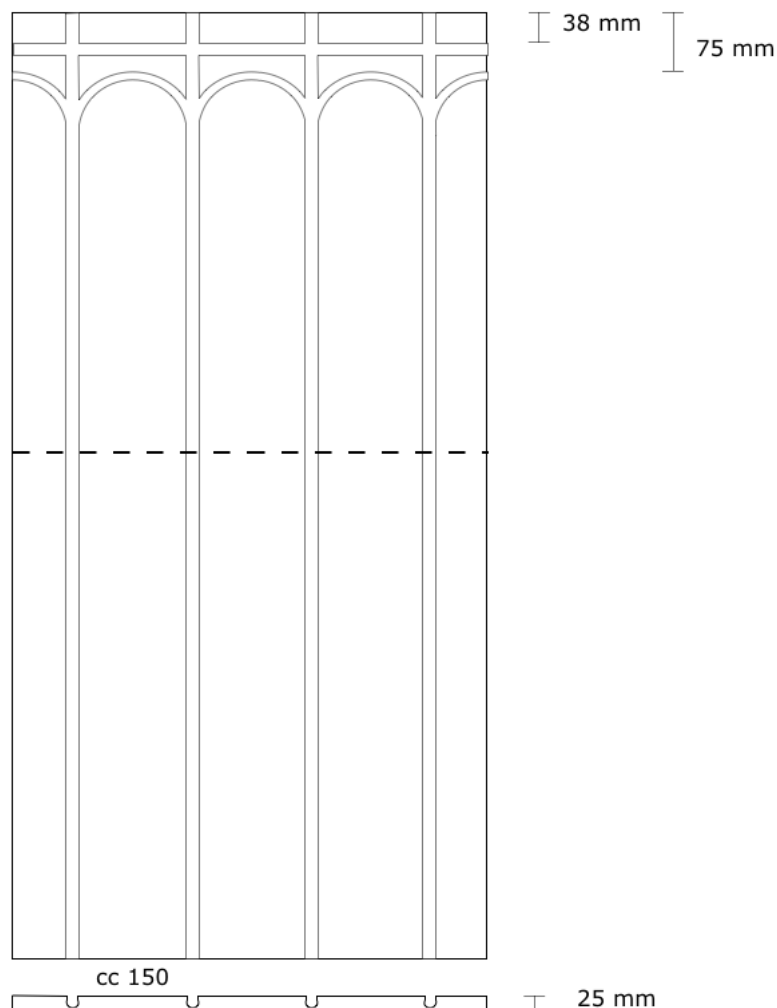

NORDIC
Gulvvarmeplader

162541 Nordic Gulvvarmeplade 25 x 600 x 1200 mm.

0,72 m²

Til gulvvarmeslange 16 mm - 4 spor + vend + retur - CC 150 mm.

**Til 16 mm gulvvarmeslange
CC 150 mm mellem slanger
Højde: 25 mm.**