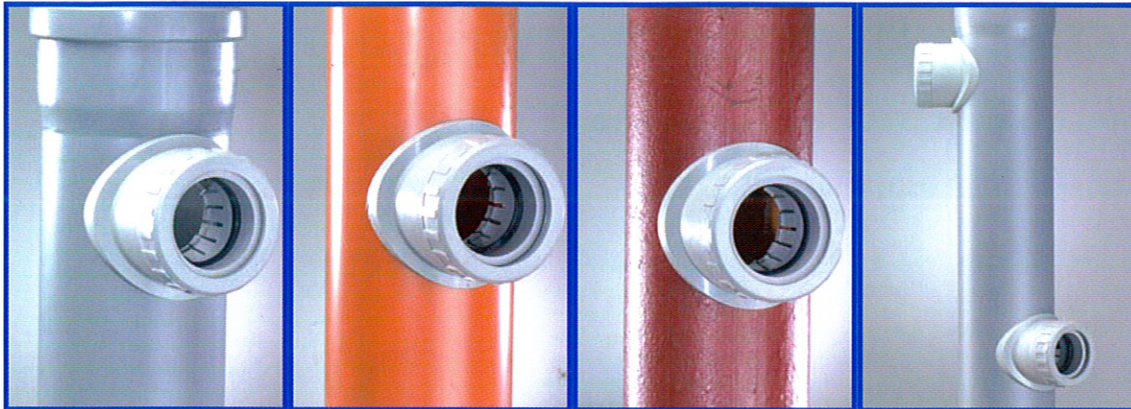

## Hurtig og nem montage

Tilslutning DN 50 til faldrørsstørrelse DN 100

Universal anboringsmanchet !

**1.**

Hul bores

AquaConnect - væsentlig hurtigere montage.

Ideal for ekstra -  
montage af f.eks.  
brusekar, badekar,  
vaskemaskine etc.

**2.**

AquaConnect monteres i  
det borede hul

Fastspænd omløber -  
og forbindelsen er tæt.

**Aqua Connect  
passer på alle  
gængse faldrørstyper.**

**BAHEKO** AS  
RØR OG SANITET

Vandmestervej 37  
2630 Taastrup  
Tlf. 4399 1611 - Fax 4399

# Aqua / Vario Connect

HT rør

Kloakrør

SML/MA rør

HT rør m. 2 tilslutninger

Ingen udskiftning af faldrør og ingen efterreparationer.

Med AquaConnect kan der let laves nye tilslutninger på en effektiv måde, der samtidig sparer omkostninger.