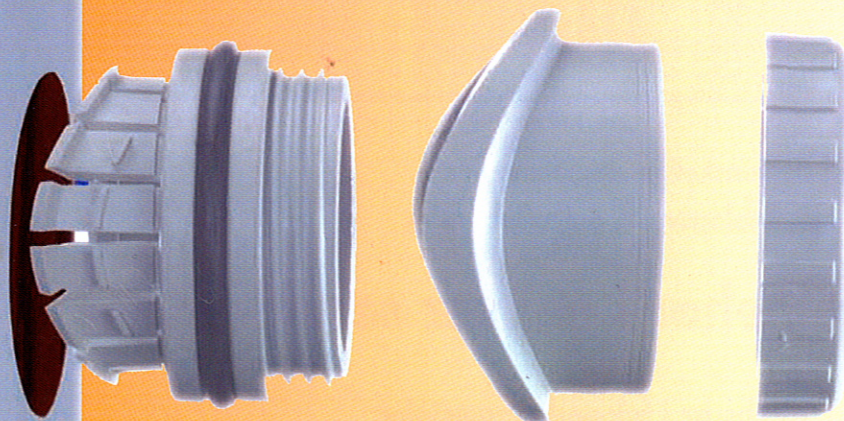

## Hurtig og nem montage

Tilslutning DN 50 til faldrørsstørrelse DN 100

Universal anboringsmanchet !

**1.**

Hul bores

AquaConnect - væsentlig hurtigere montage.

Ideal for ekstra -  
montage af f.eks.  
brusekar, badekar,  
vaskemaskine etc.

**2.**

AquaConnect monteres i  
det borede hul

## Fordele

Ingen støv og snavs.

Ingen udskiftning af faldstammen.

Pladsbesparende.

Montage lige over eller under muffe.

Tidsbesparende.

Passer på alle faldrørstyper DN 100.

**3.**

# Aqua / Vario Connect

HT rør

Kloakrør

SML/MA rør

HT rør m. 2 tilslutninger

Ingen udskiftning af faldrør og ingen efterreparationer.

Med AquaConnect kan der let laves nye tilslutninger på en effektiv måde, der samtidig sparer omkostninger.