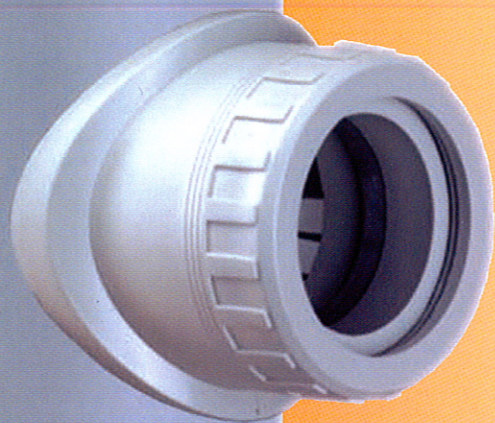

## Hurtig og nem montage

Tilslutning DN 50 til faldrørsstørrelse DN 100

Universal anboringsmanchet !

**1.**

Hul bores

AquaConnect - væsentlig hurtigere montage.

Ideal for ekstra -  
montage af f.eks.  
brusekar, badekar,  
vaskemaskine etc.

**2.**

AquaConnect monteres i  
det borede hul

## Fordele

Ingen støv og snavs.

Ingen udskiftning af faldstammen.

Pladsbesparende.

Montage lige over eller under muffe.

Tidsbesparende.

Passer på alle faldrørstyper DN 100.

**3.**

# Aqua / Vario Connect

HT rør

Kloakrør

SML/MA rør

HT rør m. 2 tilslutninger

Ingen udskiftning af faldrør og ingen efterreparationer.

Med AquaConnect kan der let laves nye tilslutninger på en effektiv måde, der samtidig sparer omkostninger.