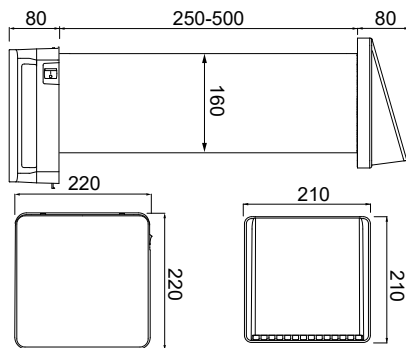

AUTO.

Funktion med fugtighedsstyring og natsensor. Kører med varmegenvinding.

OVERVÅGNING.

Funktion med stand-by, natsensor- og fugtighedsstyring. Kører uden varmegenvinding.

MANUEL.

Funktion med hastighedsstyring. Kører med varmegenvinding.

NAT.

Funktion med minimums hastighed og minimal lyd. Kører med varmegenvinding.

HASTIGHED.

Funktion med hastighedsstyring. Vælger mellem hastighed 1-2-3.

FUGTHGHEDSSTYRING.

Funktion med fugtighedsstyring. Vælger mellem 40-60-90% relativ luftfugtighedsprocent.

TIMER BOOST.

Funktion med udsugning i 20 minutter. Kører uden varmegenvinding

UDSUGNING.

Funktion med konstant udsugning. Kører uden varmegenvinding.

INDBLÆSNING.

Funktion med konstant indblæsning. Kører uden varmegenvinding.

LUFTRETNING 1 (flere enheder)

Funktion med tvungen luftretning MASTER til SLAVE. Kører uden varmegenvinding.

LUFTRETNING 2 (flere enheder)

Funktion med tvungen luftretning SLAVE til MASTER. Kører uden varmegenvinding.

FILTERALARM / RESET.

Blinker når vedligeholdelse er nødvendig. Reset efter driftsstop.