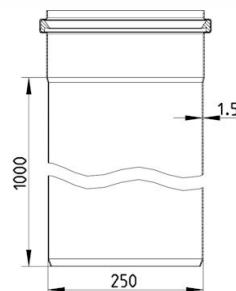

811.100.250 S LIGE RØR MED EN MUFFE

-Længde: 1000 mm
-Diameter: Ø250 mm
-Syrefast stål: AISI316L/EN1.4404

Produktkoder

EAN: 5705499121568
VVS nummer: 160136400
RSK nummer: 1552151
LVI nummer: 0250332

Specifikation

Materiale: AISI 316L
Materiale (EN): EN 1.4404
Type: Lige rør
Udløbsdiameter (mm): 250
Vægt (kg): 10,47

Godkendelser

FR - DTA 14.1/12-1811*V2 EuroPipe

CSTB

US - IAPMO File No.3247-19

NO - 0692-22

DK - VA 2.12/19349-22

DK - VA 2.12/19350-22

AUS - HACCP Region 1

EU - HACCP Region 4

PL - Hygienic Certificate - All products

RINA -MAC285119XG EuroPipe

RU - 0212322 Pipes-21

UR - 1055745

BLÜCHER®

A WATTS Brand