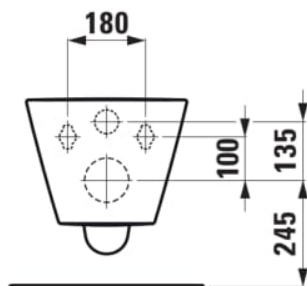

TEKNISKE TEGNINGER