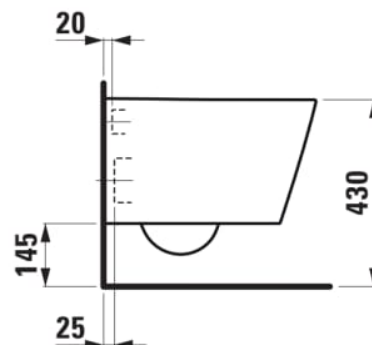

TEKNISKE TEGNINGER