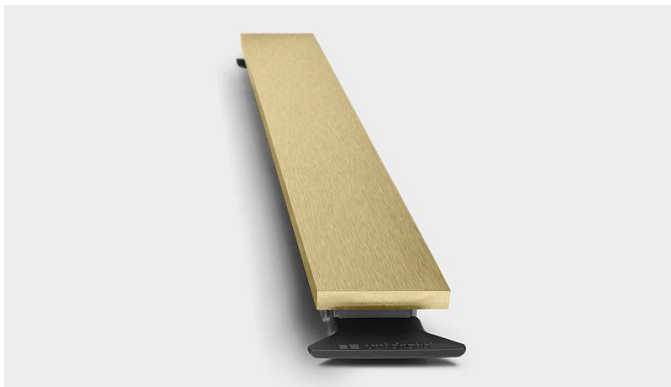

1920.0815

VVS: 155041815

HighLine Colour Panel | Messing

Sættet består af panel, stel, forhøjersæt og skruer, der samles inden montering.

Inkl. 2 stk. kroge til brug når panelet skal løftes. Panelløsningen placeres direkte i armaturet, hvor stallets udformning sikrer præcis placering.

Monteres med HighLine ramme.

Forhøjersæt til justering af panelet medfølger, så du kan matche panelet med rammehøjden og gulvflisens tykkelse.

Specifikationer

ARTIKEL NR	VVS NUMBER	MATERIALE
1920.0815	155041815	Rustfri stål (AISI 304)
ANVENDELSE	OVERFLADE	PASSER TIL
Linjeafløb	PVD Messing	Armatyr: 1001, 1002, 1003, 1004, 1100, 5002, 5003
LÆNGDEMODEL	FORHØJERSÆT	LÆNGDE UDEN/MED RAMME
800 mm	Plast (PE)	733/795 mm