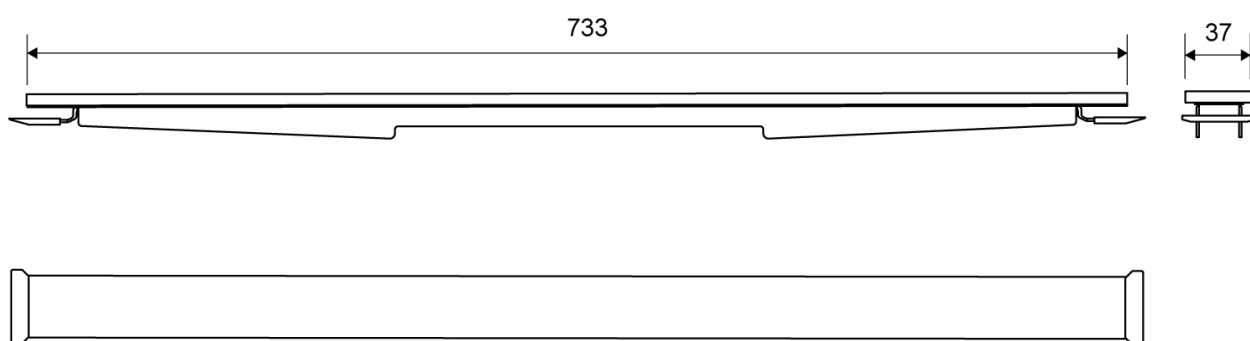

1920.0815

VVS: 155041815

HighLine Colour Panel | Messing

Sættet består af panel, stel, forhøjersæt og skruer, der samles inden montering.

Inkl. 2 stk. kroge til brug når panelet skal løftes. Panelløsningen placeres direkte i armaturet, hvor stallets udformning sikrer præcis placering.

Monteres med HighLine ramme.

Forhøjersæt til justering af panelet medfølger, så du kan matche panelet med rammehøjden og gulvflisens tykkelse.

Specifikationer

ARTIKEL NR	VVS NUMBER	MATERIALE
1920.0815	155041815	Rustfri stål (AISI 304)
ANVENDELSE	OVERFLADE	PASSER TIL
Linjeafløb	PVD Messing	Armatyr: 1001, 1002, 1003, 1004, 1100, 5002, 5003
LÆNGDEMODEL	FORHØJERSÆT	LÆNGDE UDEN/MED RAMME
800 mm	Plast (PE)	733/795 mm