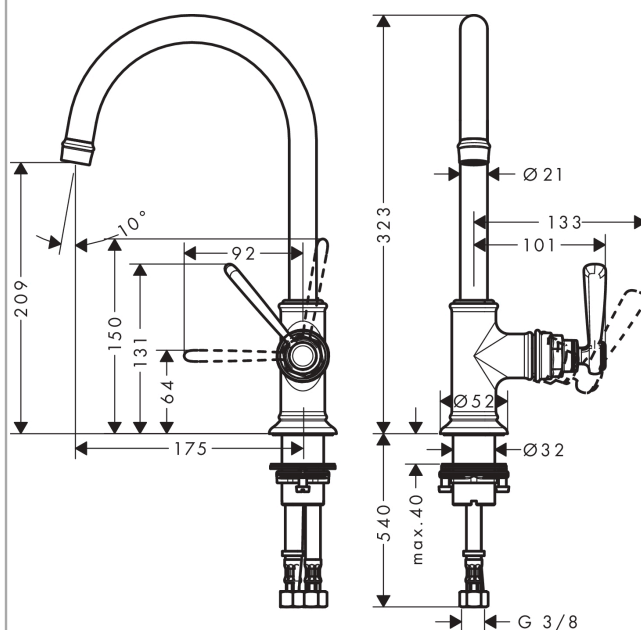

AXOR Montreux
1-grebs håndvaskarmatur 210 med svingtud og siventil
 Overflader : Art.Nr.: 16518820

Kendetegn

- består af: 1-grebs håndvaskarmatur, bundventil
- ComfortZone 210
- fremspring: 175 mm
- tudhøjde: 209 mm
- svingningsområde 120°
- stråletype: laminarstråle
- maks. gennemstrømningsmængde ved 3 bar: 5 l/min
- keramisk kartusche
- justerbar temperaturbegrænsning
- åben bundventil
- STA 1374
- STA 1374 - STA 1374_SE
- STA 1374 - STA 1374_NO
- STA 1374 - STA 1374_DK

Produktdetaljer

VVS-nr.	701546519
Pris ekskl. moms	6.390,00 DKK
Pris inkl. moms *	7.987,50 DKK

Teknologi

Designpriser

Certifikater

Produktbillede

Måtegning

AXOR Montreux
1-grebs håndvaskarmatur 210 med svingtud og siventil
Overflader : Art.Nr.: 16518820

Gennemløbsdiagram