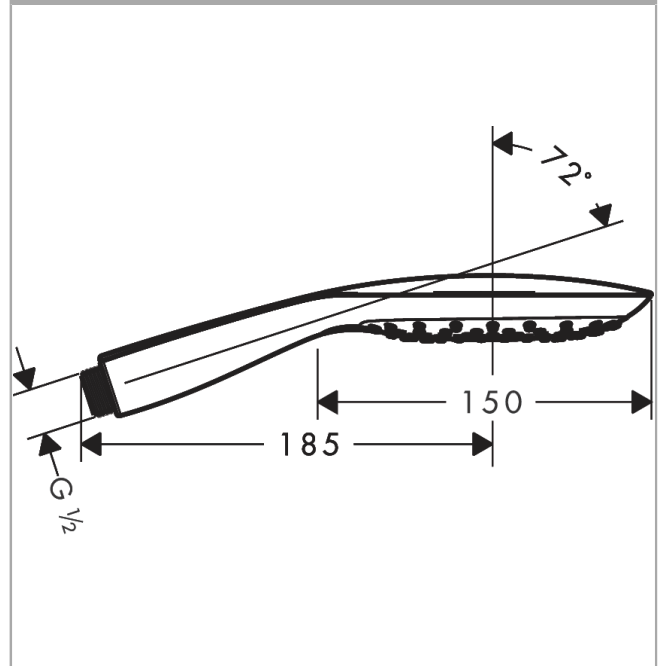

#### Kendetegn

- bruserstørrelse: 150 mm
- stråletype: RainAir, CaresseAir, Mix
- vælg stråletype komfortabelt med tryk på Select-knap
- maksimal gennemstrømsmængde ved 3 bar: 8,5 l/min
- håndbruser med 2-skålet konstruktion
- med isoleret vandføring
- skylbar smudsfangsi
- tilslutningsgevind G 1/2
- håndbruseren bør ikke kombineres med en to-trins bruserholder

### Måltegning