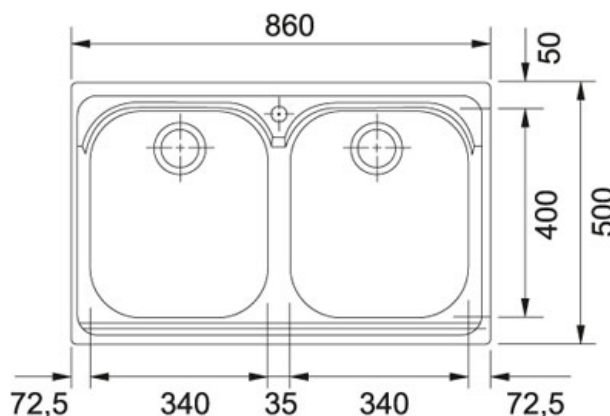

Armonia AMX 620 Rustfri stål | 101.0221.090

PRODUKTGRUPPE : Vaske | PRODUKTSERIE : Armonia | MODEL : AMX 620 | MATERIALE & FARVE : Rustfri stål |

INSTALLATIONSMETODE : Nedfældning

TECHNICAL DATA

Skab fra	800,00 mm
Diameter på afløb	3 1/2" manuel strainer
Hul for armatur	1 x ø 35 mm
Længde total	860,00 mm
Bredde total	500,00 mm
Nedfældningsmål	840x480
Længde vask	340,00 mm
Bredde vask	400,00 mm
Dybde vask	190,00 mm
Antal vaske	2
Udskæring længde	840,00 mm
Udskæring dybde	480,00 mm
Udskærings skabelon	Nej
Inkl. afløbssæt	Ja
Pris inkl. moms	3.291,00 kr.

FUNKTIONER

- Nedfældning: Ved nedfældning installeres vasken fra toppen af bordpladen i et udskæringshul.

 Undermontag: Ved Undermontag installeres vasken under bordpladen, dette er dog et arbejde som kræver håndværksmæssigt indsigt og erfaring.
- Underlimning: Ved underlimning installeres vasken i en udfræsning under bordpladen, dette er dog et arbejde som kræver håndværksmæssigt indsigt og erfaring.

 Hjørneradius: Viser indvendig hjørneradius på kummen.

 Inset