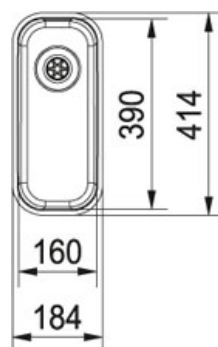

Largo LAX 110-16 D Rustfri stål | 112.0328.992

PRODUKTGRUPPE : Vaske | PRODUKTSERIE : Largo | MODEL : LAX 110-16 D | MATERIALE & FARVE : Rustfri stål |

INSTALLATIONSMETODE : Undermontage

TECHNICAL DATA

Skab fra	300,00 mm
Diameter på afløb	3 1/2" Turbo afløb
Længde total	184,00 mm
Bredde total	414,00 mm
Længde vask	160,00 mm
Bredde vask	390,00 mm
Dybde vask	120,00 mm
Antal vaske	1
Udskærings skabelon	Ja
Inkl. afløbssæt	Ja
Pris inkl. moms	1.451,00 kr.

FUNKTIONER

-  Undermontage:  Design overløb:  Ved Undermontage installeres vasken under bordpladen, dette er dog et arbejde som kræver håndværksmæssig indsigt og erfaring.  Design overløb: Overløb er gemt bag en metalplade og giver vasken et stilrent og eksklusivt look.  Hjørneradius: Viser indvendig hjørneradius på kummen.  Underlimning: Ved Underlimning installeres vasken i en udfræsning under bordpladen, dette er dog et arbejde som kræver håndværksmæssig indsigt og erfaring.
-  3 1/2" integreret Turbo afløb: Afløbet er designet på en sådan måde, at der ikke er nogen kanter, som skidt og snavs kan sætte sig fast i. Dette sikrer både høj hygiejne samt nemmere rengøring af vasken. OBS kan ikke kombineres