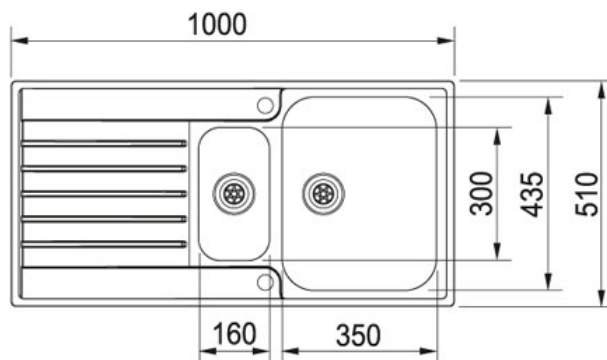

Argos AGX 251 Rustfri stål | 127.0277.650

PRODUKTGRUPPE : Vaske | PRODUKTSERIE : Argos | MODEL : AGX 251 | MATERIALE & FARVE : Rustfri stål |

INSTALLATIONSMETODE : Planlimning | INSTALLATIONSMETODE : Slim-Top

TECHNICAL DATA

Skab fra	600,00 mm
Diameter på afløb	3 1/2" Turbo afløb m. løft-op ventil
Hul for armatur	2 x ø 35 mm
Længde total	1.000,00 mm
Bredde total	510,00 mm
Nedfældningsmål	987x497
Længde vask	350,00 mm
Bredde vask	435,00 mm
Dybde vask	175,00 mm
Længde kumme	160,00 mm
Bredde kumme	300,00 mm
Dybde kumme	120,00 mm
Antal vaske	1 1/2
Udskæring længde	987,00 mm
Udskæring dybde	497,00 mm
Udskærings skabelon	Nej
Inkl. afløbssæt	Ja
Kabinet	60
Pris inkl. moms	4.122,00 kr.

FUNKTIONER

- 3 1/2" løft-op ventil: Strainer si kan åbnes og lukkes via dreje/løft-op greb på vasken.
- Slimtop: Ved slimtop montage installeres vasken fra toppen af bordpladen i et udskæringshu. Installationsmål er identisk med nedfældning, dog giver slimtop installation en ultra tynd kant/overgang mellem bordplade og vask end traditionel nedfældning.
- Planlimning: Ved planlimning installeres vasken i niveau med bordpladen. Vask monteres i en udfræsning, dette er dog et arbejde som kræver
- Undermontage: Ved Undermontage installeres vasken under bordpladen, dette er dog et arbejde som kræver håndværksmæssig indsigt og erfaring.
- Underlimning: Ved

Design
overløb:
Overløb
er gemt
bag en
metalplade
og giver
vasken et
stilrent og
eksklusivt
look.

Hjørneradius:
Viser
indvendig
hjørneradius
på
kummen.

3 1/2"
integreret
Turbo
afløb:
Afløbet er
designet
på en
sådan
måde, at
der ikke
er nogen
kanter,
som skidt
og snavs
kan sætte
sig fast i.
Dette
sikrer
både høj
hygiejne
samt
nemmere
rengøring
af vasken.
OBS kan
ikke
kombineres
med
affaldskværn.