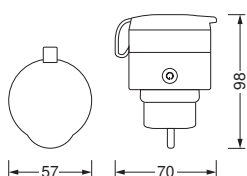

DIMENSIONER & VÆGT

Produktvægt	120,00 g
Diameter	57,0 mm
Længde	ikke relevant
Bredde	57,0 mm
Bredde (inkl. runde armaturer)	57,0 mm
Højde	98,0 mm
Højde (inkl. cylinderarmaturer)	98,0 mm

Levetid

Antal tænd/sluk	100000
-----------------	--------