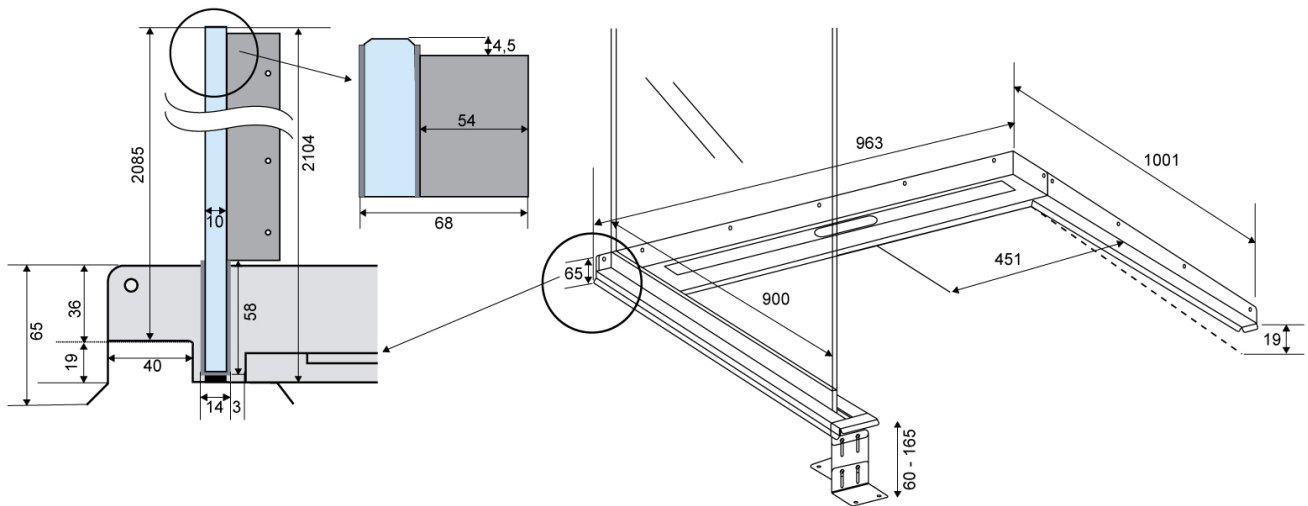

5003.0909

VVS: 155018140

ShowerLine (fast) | venstrestillet | 5003

Til venstrestillet brusevæg.

ShowerLine har indbygget fald, så gulvet i brusenichen hælder med de krævede 2% ned mod gulvafløbet.

Brusenichen indrammes af flanger på tre sider og øger vådrumssikkerheden.

Brusevæggen monteres i sporet på det faste modul, og risikerer derfor ikke at blive løs med tiden.

Kombiner med: udløbshus, ramme, rist/panel og brusevæg.

Specifikationer

ARTIKEL NR 5003.0909	DB (TIDL. TUN) 1646146	VVS NUMBER 155018140
VÆGT INKL EMBA 7000 g	VÆGT EXCL EMBA 6000 g	MATERIALE Rustfri stål (AISI 304)
OVERFLADE Bejdset	MEMBRAN Smørremembran eller membrandug	GULVKONSTRUKTION Beton/træ
GULVBELÆGNING Fliser/klinker	CENTER (C) 451 mm	RAMME (R) 895 mm
BRUSEVÆG DYBDE (B)	INDBYGNINGSMÅL (D)	INDBYGNINGSMÅL (A)

900 mm

1001 mm

963 mm

FALD

19 mm

5003.0909

Produkter