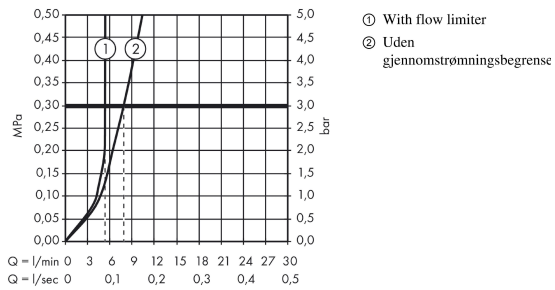

Bidettebruser 1jet med bruserholder og tryksslange 125 cm

Overflade: krom Art.Nr.: 32129000

**Beskrivelse****Kendetegn**

- består af: bidette-håndbruser, bruserholder, kromfarvet bruserslange
- bruserstørrelse: 25 mm
- med bruserholder
- maks. gennemstrømningsmængde ved 3 bar: 6 l/min
- med kontraventil
- bruserholder af kunststof
- vægmontering: kan monteres med skruer
- skylbar sipakning
- forkromet bruserslange
- vi anbefaler at bruge dette produkt sammen med en afspæringsventil
- inkl. Isiflex slange 1,25 m

**Gennemløbsdiagram**

Værdierne for forbruget blev målt praksisorienteret og med de tilsvarende armaturer (termostat/blander/indbygget ventil).