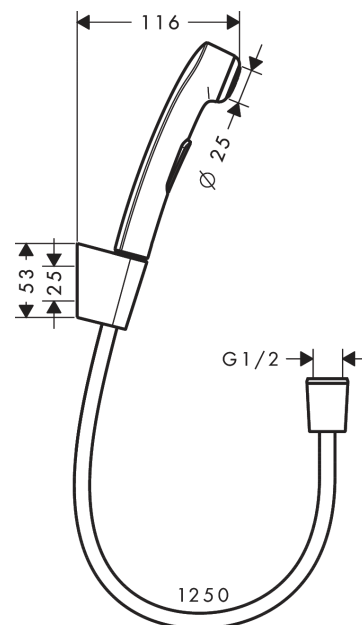

Bidettebruser 1jet med bruserholder og tryksslange 125 cm

Overflade: krom Art.Nr.: 32129000

**Beskrivelse****Kendetegn**

- består af: bidette-håndbruser, bruserholder, kromfarvet bruserslange
- bruserstørrelse: 25 mm
- med bruserholder
- maks. gennemstrømningsmængde ved 3 bar: 6 l/min
- med kontraventil
- bruserholder af kunststof
- vægmontering: kan monteres med skruer
- skylbar sipakning
- forkromet bruserslange
- vi anbefaler at bruge dette produkt sammen med en afspæringsventil
- inkl. Isiflex slange 1,25 m

Produktdetaljer

Pris ekskl. moms	772,00 DKK
Pris inkl. moms *	965,00 DKK

Teknologi**Produktbillede****Måltegning**

Bidettebruser 1jet med bruserholder og tryksslange 125 cm

Overflade: krom Art.Nr.: 32129000

**Gennemløbsdiagram**

Værdierne for forbruget blev målt praksisorienteret og med de tilsvarende armaturer (termostat/blander/indbygget ventil).