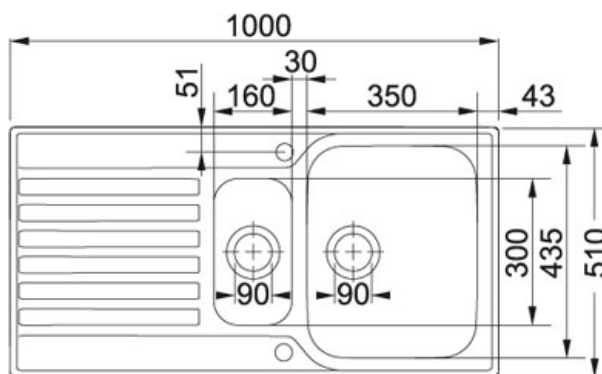

Ascona ASX 651 Rustfri stål | 101.0266.012

PRODUKTGRUPPE : Vaske | PRODUKTSERIE : Ascona | MODEL : ASX 651 | MATERIALE & FARVE : Rustfri stål |

INSTALLATIONSMETODE : Nedfældning

TECHNICAL DATA

Skab fra	600,00 mm
Diameter på afløb	3 1/2" Løft-op ventil
Hul for armatur	2 x ø 35 mm
Længde total	1.000,00 mm
Bredde total	510,00 mm
Længde vask	350,00 mm
Bredde vask	435,00 mm
Dybde vask	175,00 mm
Længde kumme	160,00 mm
Bredde kumme	300,00 mm
Dybde kumme	120,00 mm
Antal vaske	1 1/2
Udskæring længde	980,00 mm
Udskæring dybde	490,00 mm
Udskærings skabelon	Nej
Pris inkl. moms	2.945,00 kr.

FUNKTIONER

	3 1/2" løft-op ventil: Strainer si kan åbnes og lukkes via dreje/løft-op greb på vasken.		Nedfældning: Ved nedfældning installeres vasken fra toppen af bordpladen i et udskæringshu.
	Undermontage: Ved Undermontage installeres vasken under bordpladen, dette er dog et arbejde som kræver håndværksmæssig indsigt og erfaring.		Underlimning: Ved underlimning installeres vasken i en udfræsning under bordpladen, dette er dog et arbejde som kræver håndværksmæssig indsigt og erfaring.
	Vendbar: Vasken kan spejlvendes.		Design overløb: Overløb er gemt bag en metalplade og giver vasken et stilrent og eksklusivt look.
	Hjørneradius: Viser indvendig hjørneradius på		Inset