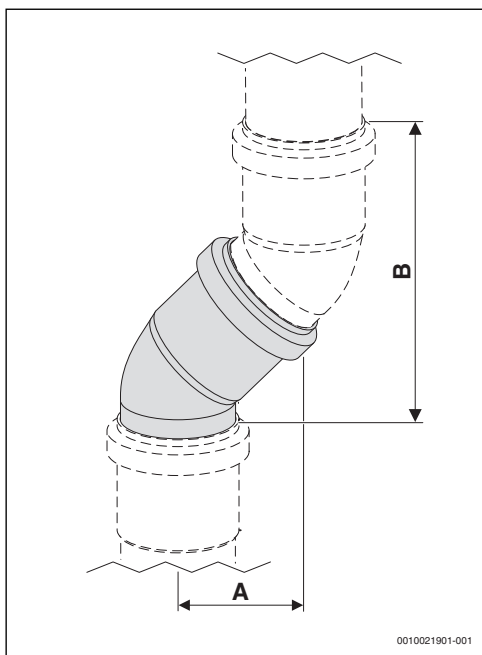

1 Ø 110: 7738113109, Ø 80: 7738112653, Ø 60: 7738112627

0010021901-001

	A / mm	B / mm
FC-SE60-45 7738112627	76	195
FC-SE80-45 7738112653	78	187
FC-SE110-45 7738113109	106	255

0010017800-002

Original Quality by Bosch Thermotechnik GmbH
 Sophienstraße 30-32; D-35576 Wetzlar/Germany