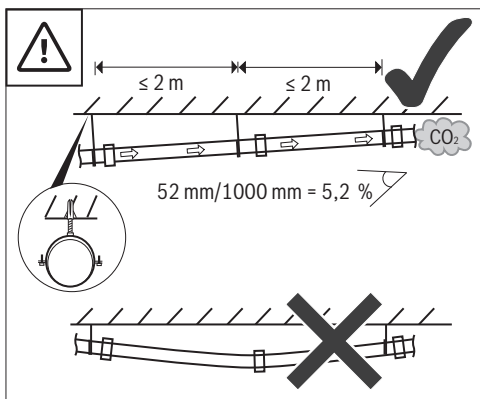

1 Ø 110: 7738113109, Ø 80: 7738112653, Ø 60: 7738112627

0010021901-001

	A / mm	B / mm
FC-SE60-45 7738112627	76	195
FC-SE80-45 7738112653	78	187
FC-SE110-45 7738113109	106	255

0010017800-002

Original Quality by Bosch Thermotechnik GmbH
 Sophienstraße 30-32; D-35576 Wetzlar/Germany