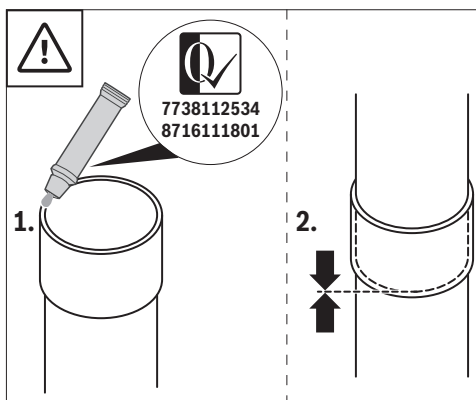

1 Ø 110: 7738113109, Ø 80: 7738112653, Ø 60: 7738112627

0010021901-001

	A / mm	B / mm
FC-SE60-45 7738112627	76	195
FC-SE80-45 7738112653	78	187
FC-SE110-45 7738113109	106	255

0010017800-002

Original Quality by Bosch Thermotechnik GmbH
 Sophienstraße 30-32; D-35576 Wetzlar/Germany