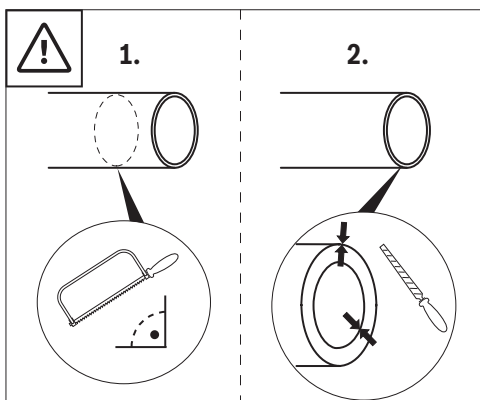

1 Ø 110: 7738113109, Ø 80: 7738112653, Ø 60: 7738112627

0010021901-001

	A / mm	B / mm
FC-SE60-45 7738112627	76	195
FC-SE80-45 7738112653	78	187
FC-SE110-45 7738113109	106	255

0010017800-002

Original Quality by Bosch Thermotechnik GmbH
 Sophienstraße 30-32; D-35576 Wetzlar/Germany