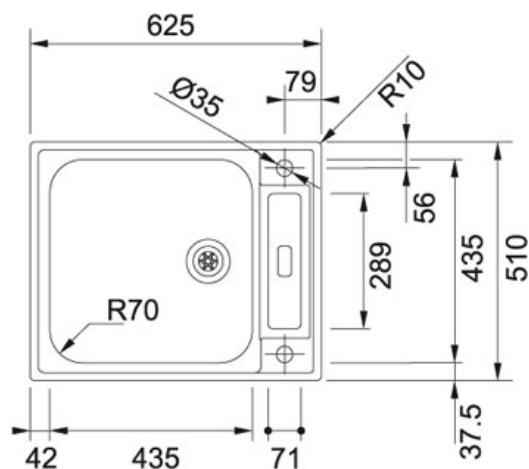

## TECHNICAL DATA

Skab fra	600,00 mm
Diameter på afløb	3 1/2" Turbo afløb m. løft-op ventil
Hul for armatur	2 x ø 35 mm
Længde total	625,00 mm
Bredde total	510,00 mm
Længde vask	435,00 mm
Bredde vask	435,00 mm
Dybde vask	180,00 mm
Antal vaske	1
Udskæring længde	612,00 mm
Udskæring dybde	497,00 mm
Udskæringsradius	R: 0 - 10 mm
Udskærings skabelon	Nej
Pris inkl. moms	2.824,00 kr.

## FUNKTIONER

- ☞ 3 1/2" løft-op ventil: Strainer si kan åbnes og lukkes via dreje/løft-op greb på vasken.
- ☞ Slimtop: Ved slimtop montage installeres vasken fra toppen af bordpladen i et udskæringshul. Installationsmetoden er identisk med nedfældning, dog giver slimtop installation en ultra tynd kant/overgang mellem bordplade og vask end traditionel nedfældning.
- ☞ Planlimning: Ved planlimning installeres vasken i niveau med bordpladen. Vask monteres i en udfræsning, dette er dog et
- ☞ Undermontage: Ved Undermontage installeres vasken under bordpladen, dette er dog et arbejde som kræver håndværksmæssig indsigt og

Vendbar:  
Vasken  
kan  
spejlvendes.

Design  
overløb:  
Overløb  
er gemt  
bag en  
metalplade  
og giver  
vasken et  
stilrent og  
eksklusivt  
look.

Hjørneradius:  
Viser  
indvendig  
hjørneradius  
på  
kummen.