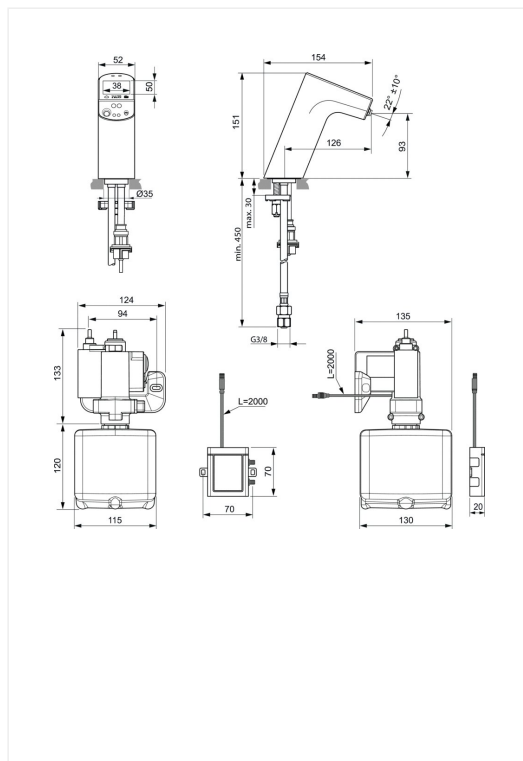

Ideal Standard Intellimix

2i1 Håndvaskarmatur med sæbedispenser

Varenummer: A7488AA

VVS: 704193114

Varianter:

A7488B3/704193131

- elektronisk
- med strømforsyning 100-230 V AC, 50-60 Hz, 6 V DC
- integreret sæbedispenser
- vipbar vanddyse 2 l/min.
- 126 mm tudfremspring, højde 93 mm
- tilgang: flexslange G3/8" (til kold eller forblandet vand)
- TFT skærm
- Bluetooth

KUN TIL HÅNDVASK - IKKE BEREGNET TIL DRILKEVAND