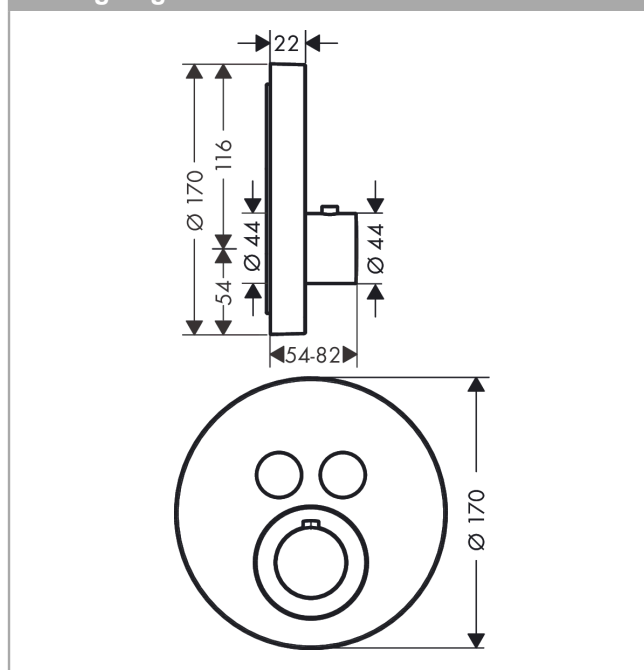

AXOR ShowerSolutions
Termostatarmatur til indbygning round med 2 udtag
 Overflader : Art.Nr.: **36723000**

Kendetegn

- 2 funktioner
- termostatkartusche
- Select-knap til at åbne og lukke for 2 funktioner
- samtidig brug af flere udtag
- maks. gennemstrømningsmængde ved 3 bar: 29,7 l/min
- gennemstrømningsmængde øvre udløb: 25 l/min
- gennemstrømningsmængde nedre udløb: 23 l/min
- gennemstrømningsmængde ved samtidig brug af alle udtag: 29,7 l/min
- sikkerhedsspærre ved 40°C
- justerbar temperaturbegrænsning
- tilslutningstype: indbygningsdel
- Monteres med iBox universal 01810180
- ETA VA 1.43/20477
- STA 1401
- STA 1401 - Appendix_STA_1401
- STA 1401 - STA 1401_SE
- STA 1401 - STA 1401_NO
- STA 1401 - STA 1401_DK

Produktdetaljer

VVS-nr.	722508324
Pris ekskl. moms	6.065,00 DKK
Pris inkl. moms *	7.581,25 DKK

Teknologi

Certifikater

AXOR ShowerSolutions
Termostatarmatur til indbygning round med 2 udtag
 Overflader : Art.Nr.: **36723000**

Produktbillede

Måltegning

Gennemløbsdiagram