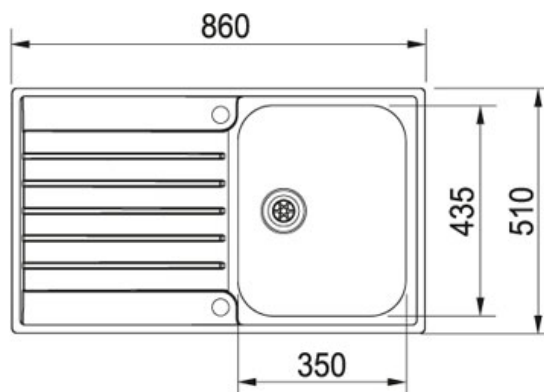

Argos AGX 211-86 Rustfri stål | 127.0277.672

PRODUKTGRUPPE : Vaske | PRODUKTSERIE : Argos | MODEL : AGX 211-86 | MATERIALE & FARVE : Rustfri stål |

INSTALLATIONSMETODE : Planlimning | INSTALLATIONSMETODE : Slim-Top

TECHNICAL DATA

Skab fra	450,00 mm
Diameter på afløb	3 1/2" Turbo afløb m. løft-op ventil
Hul for armatur	2 x ø 35 mm
Længde total	860,00 mm
Bredde total	510,00 mm
Nedfældningsmål	847 mmx497 mm
Længde vask	350,00 mm
Bredde vask	435,00 mm
Dybde vask	175,00 mm
Antal vaske	1
Udskæring længde	847,00 mm
Udskæring dybde	497,00 mm
Udskærings skabelon	Nej
Inkl. afløbssæt	Ja
Kabinet	45
Pris inkl. moms	2.993,00 kr.

FUNKTIONER

- 3 1/2" løft-op ventil: Strainer si kan åbnes og lukkes via dreje/løft-op greb på vasken.
- Slimtop: Ved slimtop montage installeres vasken fra toppen af bordpladen i et udskæringshu. Installationsmål er identisk med nedfældning, dog giver slimtop installation en ultra tynd kant/overgang mellem bordplade og vask end traditionel nedfældning.
- Planlimning: Ved planlimning installeres vasken i niveau med bordpladen. Vask monteres i en udfræsning, dette er dog et arbejde som
- Undermontage: Ved Undermontage installeres vasken under bordpladen, dette er dog et arbejde som kræver håndværksmæssig indsigt og erfaring.
- Underlimning:

Design
overløb:
Overløb
er gemt
bag en
metalplade
og giver
vasken et
stilrent og
eksklusivt
look.

Hjørneradius:
Viser
indvendig
hjørneradius
på
kummen.

3 1/2"
integreret
Turbo
afløb:
Afløbet er
designet
på en
sådan
måde, at
der ikke
er nogen
kanter,
som skidt
og snavs
kan sætte
sig fast i.
Dette
sikrer
både høj
hygiejne
samt
nemmere
rengøring
af vasken.
OBS kan
ikke
kombineres
med
affaldskværn.