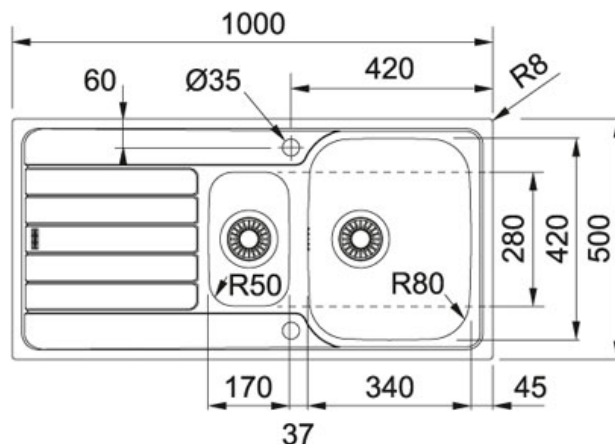

Spark SKX 651 Rustfri stål | 101.0319.684

PRODUKTGRUPPE : Vaske | PRODUKTSERIE : Spark | MODEL : SKX 651 | MATERIALE & FARVE : Rustfri stål |

INSTALLATIONSMETODE : Nedfældning

TECHNICAL DATA

Skab fra	600,00 mm
Diameter på afløb	3 1/2" Løft-op ventil
Hul for armatur	2 x ø 35 mm
Længde total	1.000,00 mm
Bredde total	500,00 mm
Nedfældningsmål	980 mmx480 mm
Længde vask	340,00 mm
Bredde vask	420,00 mm
Dybde vask	160,00 mm
Længde kumme	170,00 mm
Bredde kumme	280,00 mm
Dybde kumme	80,00 mm
Antal vaske	1 1/2
Udskæring længde	980,00 mm
Udskæring dybde	480,00 mm
Udskærings skabelon	Nej
Inkl. afløbssæt	ingen
Kabinet	60 (80 if side end)
Pris inkl. moms	1.731,00 kr.

FUNKTIONER

	3 1/2" løft-op ventil: Strainer si kan åbnes og lukkes via dreje/løft-op greb på vasken.		Nedfældning: Ved nedfældning installeres vasken fra toppen af bordpladen i et udskæringshu
	Undermontage: Ved Undermontage installeres vasken under bordpladen, dette er dog et arbejde som kræver håndværksmæssig indsigt og erfaring.		Underlimning: Ved underlimning installeres vasken i en udfræsning under bordpladen, dette er dog et arbejde som kræver håndværksmæssig indsigt og erfaring.
	Vendbar: Vasken kan spejlvendes.		Hjørneradius: Viser indvendig hjørneradius på kummen.
	Inset		