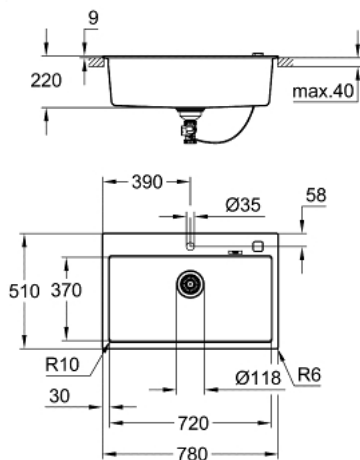

### PRODUKTBESKRIVELSE

- Farve: grå granit
- model: K700 80-C 78/51 1.0
- monteringsstype: nedfældet
- materiale: kvartskomposit
- GROHE Whisper
- min. størrelse på underskab: 800 mm
- dimensioner: 780 x 510 mm
- vask 1: 720 x 370 x 220 mm
- ydre radius: R6, indre radius i skål: R10
- GROHE FastFixation system til hurtig montering
- udskæring: 764 x 494 mm
- afløb: bundventil
- inkluderet tilbehør: automatisk afløbsbeslag med drejeligt håndtag, afløbssæt, kurvfilter, monterings sæt
- Valgfrit tryk for at åbne excenter (40 986 SD0)
- antal fastgørelses-elementer inkluderet (top monteret): 9
- varmebestandig op til 180° C

## 31 652 AT0 **K700 KOMPOSITVASK**

**RESERVEDELE** , juli 2018 – now

1: Prop (Bestillingsnummer 42588SD0)

2: Drejereg (Bestillingsnummer 42586SD0)