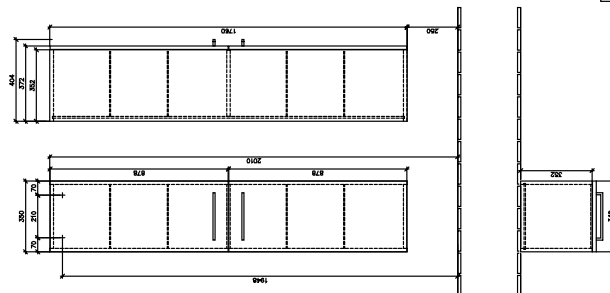

TEKNISKE TEGNINGER

A89400B4

  Villeroy & Boch 1748	
AVENTO A89400_A89401	V01 / 20.09.2019