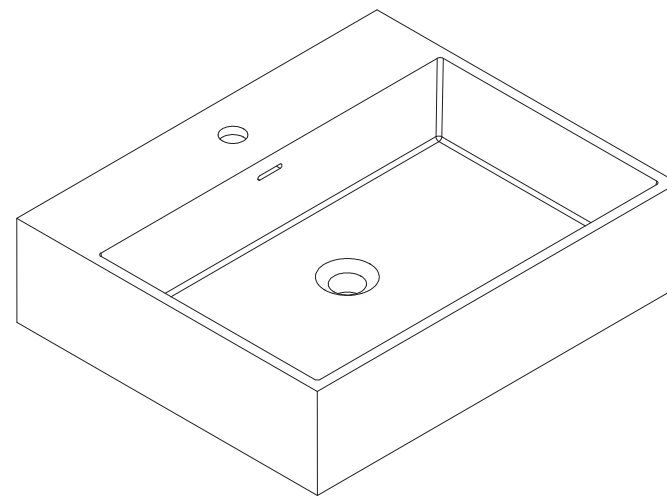

# Solid 60x45x14,5

Varenr. 23004

LWBO®