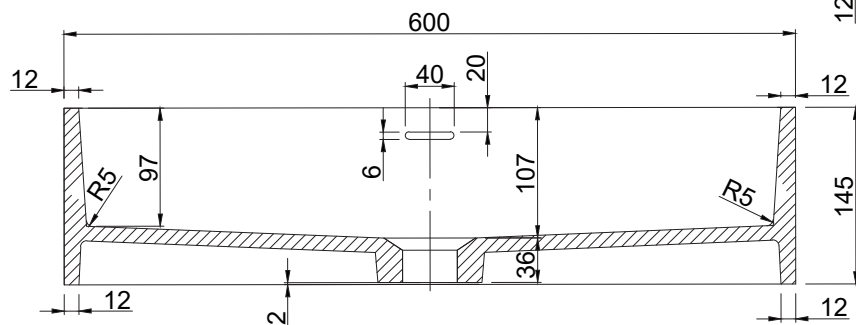

# Solid 60x45x14,5

Varenr. 23004

LWBO®