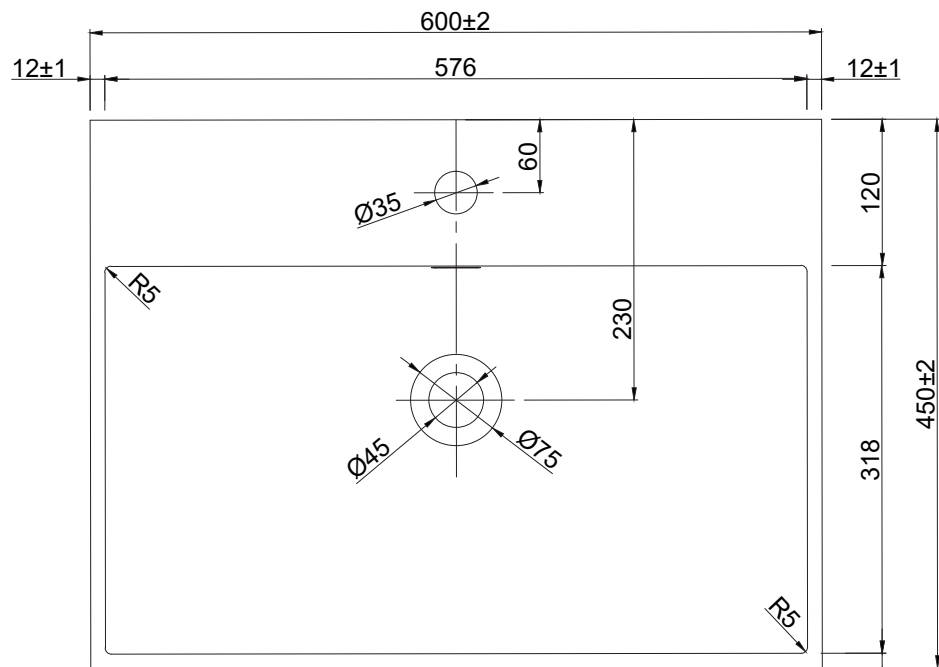

# Solid 60x45x14,5

Varenr. 23004

LWBO®