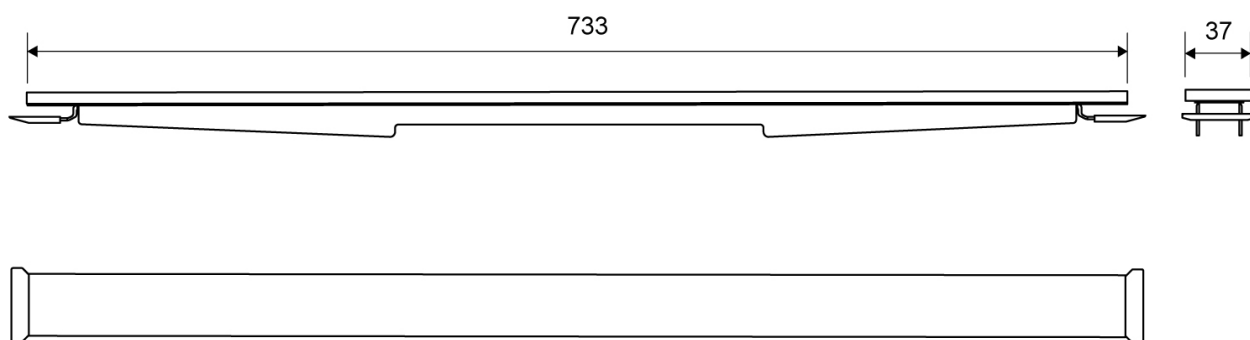

# 1920.0817

VVS: 155041817

HighLine Colour Panel | Sort

Sættet består af panel, stel, forhøjersæt og skruer, der samles inden montering.

Inkl. 2 stk. kroge til brug når panelet skal løftes. Panelløsningen placeres direkte i armaturet, hvor stelletts udformning sikrer præcis placering.

Monteres med HighLine ramme.

Forhøjersæt til justering af panelet medfølger, så du kan matche panelet med rammehøjden og gulvflisens tykkelse.

## Specifikationer

<b>ARTIKEL NR</b> 1920.0817	<b>VVS NUMBER</b> 155041817	<b>MATERIALE</b> Rustfri stål (AISI 304)
<b>ANVENDELSE</b> Linjeafløb	<b>OVERFLADE</b> PVD Sort	<b>PASSER TIL</b> Armatyr: 1001, 1002, 1003, 1004, 1100, 5002, 5003
<b>LÆNGDEMODEL</b> 800 mm	<b>FORHØJERSÆT</b> Plast (PE)	<b>LÆNGDE UDEN/MED RAMME</b> 733/795 mm