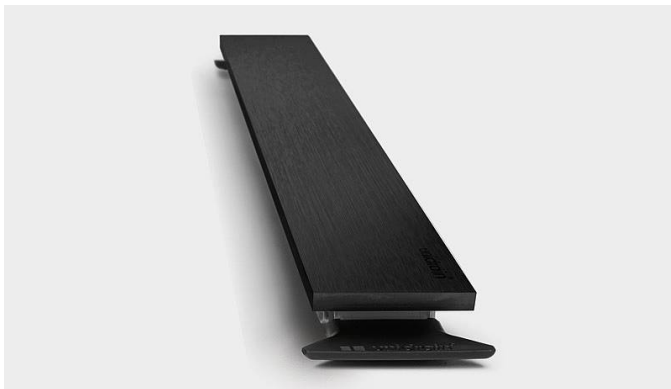

# 1920.0817

VVS: 155041817

HighLine Colour Panel | Sort

Sættet består af panel, stel, forhøjersæt og skruer, der samles inden montering.

Inkl. 2 stk. kroge til brug når panelet skal løftes. Panelløsningen placeres direkte i armaturet, hvor stelletts udformning sikrer præcis placering.

Monteres med HighLine ramme.

Forhøjersæt til justering af panelet medfølger, så du kan matche panelet med rammehøjden og gulvflisens tykkelse.

## Specifikationer

<b>ARTIKEL NR</b> 1920.0817	<b>VVS NUMBER</b> 155041817	<b>MATERIALE</b> Rustfri stål (AISI 304)
<b>ANVENDELSE</b> Linjeafløb	<b>OVERFLADE</b> PVD Sort	<b>PASSER TIL</b> Armatyr: 1001, 1002, 1003, 1004, 1100, 5002, 5003
<b>LÆNGDEMODEL</b> 800 mm	<b>FORHØJERSÆT</b> Plast (PE)	<b>LÆNGDE UDEN/MED RAMME</b> 733/795 mm