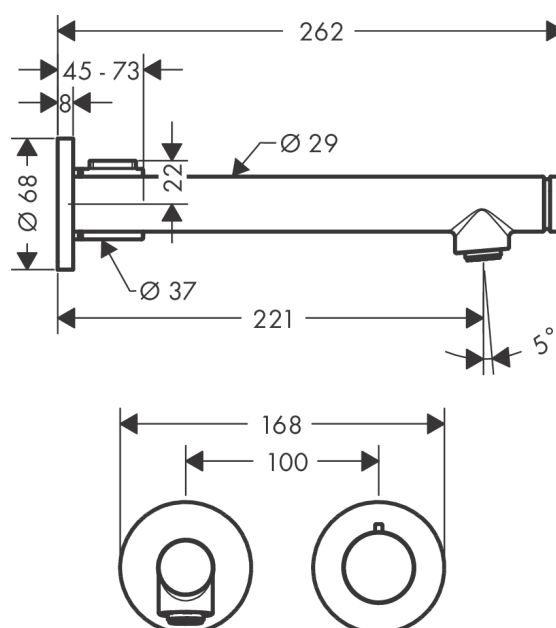

AXOR Uno
Håndvaskarmatur til indbygning i væg Select med 221 mm tud
 Overflader : Art.Nr.: **45113820**

Kendetegn

- består af: håndvaskarmatur til indbygning i væg, bundventil
- fremspring: 221 mm
- stråletype: Normal stråle
- maks. gennemstrømningsmængde ved 3 bar: 5 l/ min
- start-/stop-ventil
- adskillelse af temperaturregulering og åben/luk
- åben bundventil
- grebet kan placeres til højre eller venstre afhængig af indbygningsdelens montering
- tryk på Select-knap for at åbne/lukke vandet
- kombineres med indbygningsdel 13623180 og lækagesikringer 96362000
- STA 1395
- STA 1395 - STA 1395_DK
- STA 1395 - STA 1395_NO
- STA 1395 - STA 1395_SE

Produktdetaljer

VVS-nr.	702482519
Pris ekskl. moms	6.385,00 DKK
Pris inkl. moms *	7.981,25 DKK

Teknologi

Designpriser

Certifikater

Produktbillede

Måltegning

AXOR Uno
Håndvaskarmatur til indbygning i væg Select med 221 mm tud
 Overflader : Art.Nr.: **45113820**

Gennemløbsdiagram