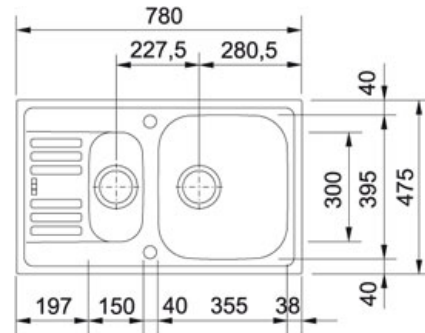

Euroform EFX 651 Rustfri stål | 101.0277.445

PRODUKTGRUPPE : Vaske | PRODUKTSERIE : Euroform | MODEL : EFX 651 | MATERIALE & FARVE : Rustfri stål |
INSTALLATIONSMETODE : Nedfældning

TECHNICAL DATA

Skab fra	600,00 mm
Diameter på afløb	3 1/2" Løft-op ventil
Hul for armatur	2 x ø 35 mm
Længde total	780,00 mm
Bredde total	475,00 mm
Længde vask	355,00 mm
Bredde vask	395,00 mm
Dybde vask	150,00 mm
Længde kumme	150,00 mm
Bredde kumme	300,00 mm
Dybde kumme	80,00 mm
Antal vaske	1 1/2
Udskæring længde	760,00 mm
Udskæring dybde	455,00 mm
Udskærings skabelon	Nej
Pris inkl. moms	2.286,00 kr.

FUNKTIONER

	3 1/2" løft-op ventil: Strainer si kan åbnes og lukkes via dreje/løft-op greb på vasken.		Nedfældning: Ved nedfældning installeres vasken fra toppen af bordpladen i et udskæringshul.
	Undermontage: Ved Undermontage installeres vasken under bordpladen, dette er dog et arbejde som kræver håndværksmæssig indsigt og erfaring.		Underlimning: Ved underlimning installeres vasken i en udfræsning under bordpladen, dette er dog et arbejde som kræver håndværksmæssig indsigt og erfaring.
	Vendbar: Vasken kan spejlvendes.		Hjørneradius: Viser indvendig hjørneradius på kummen.
	Inset		