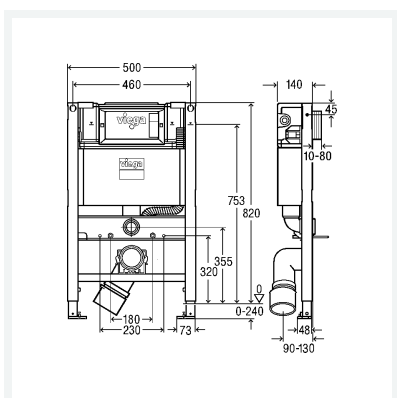

Prevista Dry WC element med bruse WC tilslutning 820 mm

- der kan eventuelt også bestilles Prevista Dry støtte sæt model 8570.37
- montering af installationsvæg bestilles særskilt: Prevista Dry fastgørelsessæt model 8570.36
- kompatibel med alle WC betjeningsplader for Prevista, integration i Prevista Dry Plus, 2-skylsteknik, manuel aktivering fra front eller top, barrierefri

Udstyr

Pulverlakeret ramme (40x40), indbygningscisterne 3L, tomrør til bruse WC tilslutning, WC tilslutningssæt, fastgørelsesmateriale, fødder med låsefunktion, til justering af byggehøjden, vandtilslutning 1/2", WC tilslutningsbøjning DN90 (dybdejusterbar) af PP, excentrisk overgangsstykke DN90/100 af PP

Bemærk

Betjeningsplade og tilbehør: Produktgruppe WC og urinal betjeningsplader til Prevista.

model 8533

art.nr. 772 017

Egenskaber

Maks. belastning	400 kg	
Maks. fremspring	700 mm	
Byggehøjde	BH	820
Bredde	B	500
Vægt	11000 g	
Volume	71845,422 cm ³	
Materiale	stål, PE	