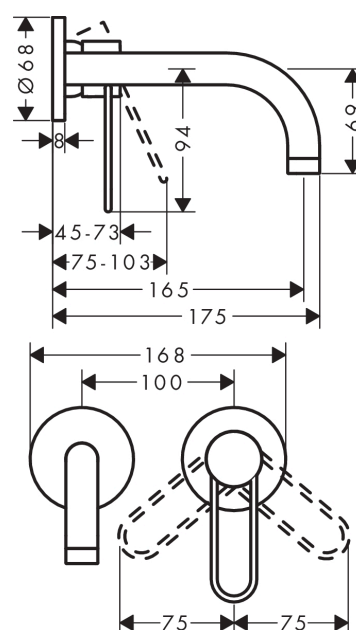

### Kendetegn

- består af: bundventil, 1-grebs håndvaskarmatur til indbygning i væg
- fremspring: 165 mm
- stråletype: Normal stråle
- maks. gennemstrømningsmængde ved 3 bar: 5 l/ min
- keramisk kartusche
- justerbar temperaturbegrænsning
- åben bundventil
- grebet kan placeres til højre eller venstre afhængig af indbygningsdelens montering
- kombineres med indbygningsdel 13623180 og lækagesikringer 96362000
- STA 1395
- STA 1395 - STA 1395\_DK
- STA 1395 - STA 1395\_NO
- STA 1395 - STA 1395\_SE

### Måltegning

## AXOR Uno

1-grebs håndvaskarmatur til 2-huls indbygning i væg med bøjlegreb og 165 mm tud

Overflader : Art.Nr.: 38121820