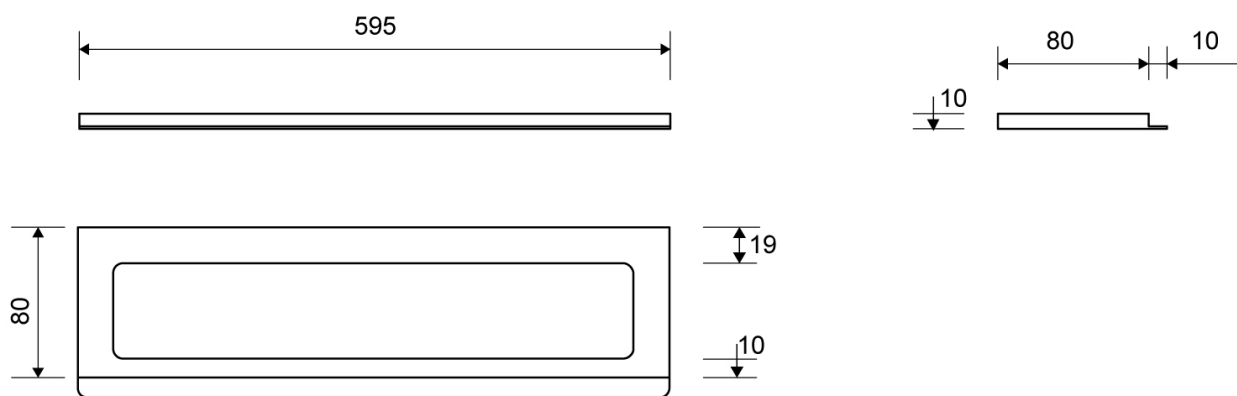

# 1500.0610

VVS: 155010210

ClassicLine ramme | Børstet stål | 1500

Rammehøjde (8, 10 eller 12 mm) tilpasses tykkelsen på gulvflisen. Gummiindlægget sikrer en præcis placering i armaturet, og et leje i rammen sikrer, at risten ligger rigtigt.

Rammen er obligatorisk og har to funktioner: At bære risten og give en flot overgang til flisegulvet.

NB! Rammehøjde (H) = flisetykkelse + ca. 2 mm fliseklæb og membran.

## Specifikationer

<b>ARTIKEL NR</b> 1500.0610	<b>VVS NUMBER</b> 155010210	<b>VÆGT INKL EMBA</b> 70 g
<b>VÆGT EXCL EMBA</b> 52 g	<b>MATERIALE</b> Rustfri stål (AISI 304)	<b>ANVENDELSE</b> Linjeafløb
<b>OVERFLADE</b> Børstet	<b>PASSER TIL</b> Armatur: 1004	<b>INDBYGNINGSLÆNGDE (L)</b> 595 mm
<b>HØJDE (H)</b> H 10 mm	<b>LÆNGDEMODEL</b> 600 mm	<b>INDLÆG</b> Kunststof