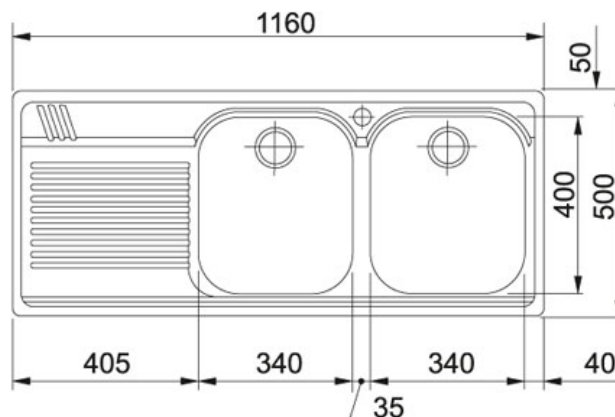

Armonia AMX 621 Rustfri stål | 101.0220.491

PRODUKTGRUPPE : Vaske | PRODUKTSERIE : Armonia | MODEL : AMX 621 | MATERIALE & FARVE : Rustfri stål |

INSTALLATIONSMETODE : Nedfældning

TECHNICAL DATA

Skab fra	800,00 mm
Diameter på afløb	3 1/2" manuel strainer
Hul for armatur	1 x ø 35 mm
Længde total	1.160,00 mm
Bredde total	500,00 mm
Nedfældningsmål	1140 mmx480 mm
Længde vask	340,00 mm
Bredde vask	400,00 mm
Dybde vask	190,00 mm
Antal vaske	2
Udskæring længde	1.140,00 mm
Udskæring dybde	480,00 mm
Udskærings skabelon	Nej
Kabinet	80
Vask modsat side	101.0220.490
Pris inkl. moms	3.487,00 kr.

FUNKTIONER

-  Inset  Underligning:
Ved underligning installeres vasken i en udfræsning under bordpladen, dette er dog et arbejde som kræver håndværksmæssig indsigt og erfaring. 3 1/2" strainer med manuel betjening
Hjørneradius: Viser indvendig hjørneradius på kummen.
-  Undermontage: 
Ved Undermontage installeres vasken under bordpladen, dette er dog et arbejde som kræver håndværksmæssig indsigt og erfaring.